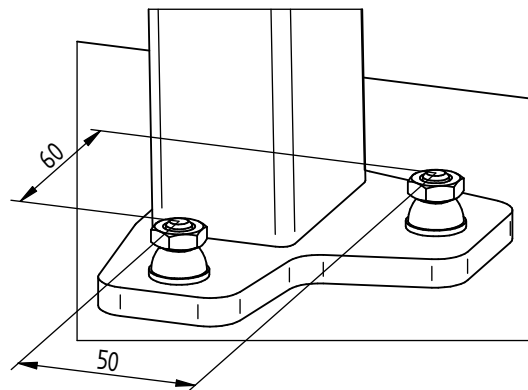

TABLE Silaos[®] - Acier et Plastique Recyclé

Lg.1800 : Réf.209652

	11	ACC050408	1	Embout Vis Torx Inviolable T30
	9	ACC220305	36	Vis de Penture Ø6x30 Inox
	8	ACC18145	8	Rondelle M8N
	7	ACC05006	8	Ecrou M8 autocassant INOX
	6	ACC07066	8	Goujon M8x95 ZN
	5	SFI209604-11	6	LAME RECYCLÉ + RENFORT Lg. 174
	4	SFI209650-08	1	ECARTEUR 6 LAMES POUR TABLE SILAOS
	1	SFI209650-A	2	PIED DE TABLE SILAOS
X	N°	Références	Qté	Description