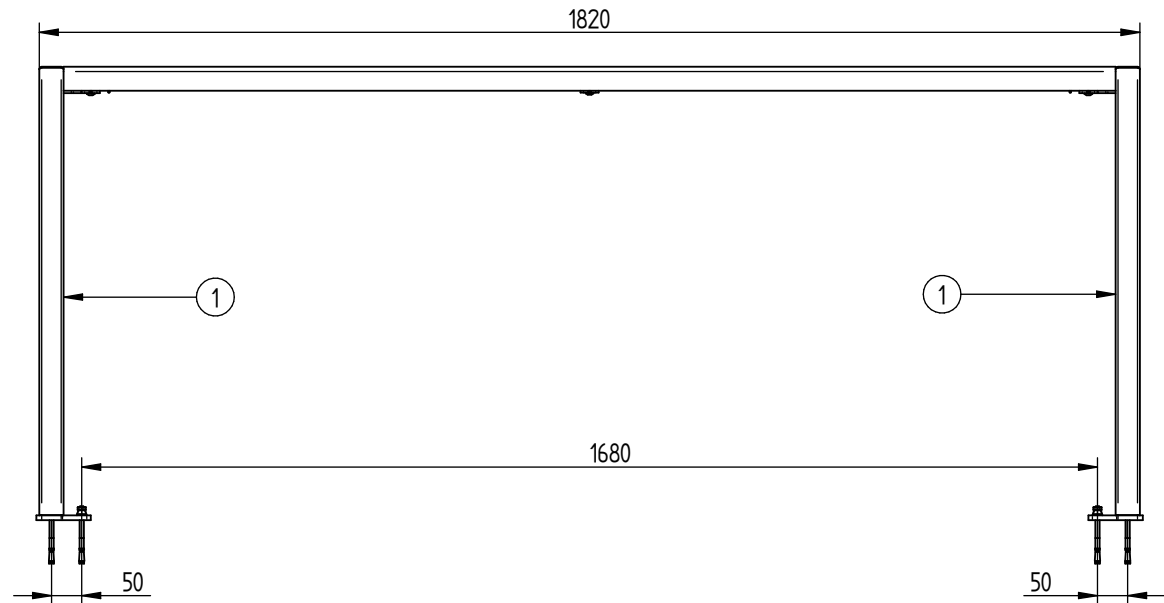

TABLE Silaos[®] - Acier et Plastique Recyclé

Lg.1800 : Réf.209652

	11	ACC050408	1	Embout Vis Torx Inviolable T30
	9	ACC220305	36	Vis de Penture Ø6x30 Inox
	8	ACC18145	8	Rondelle M8N
	7	ACC05006	8	Ecrou M8 autocassant INOX
	6	ACC07066	8	Goujon M8x95 ZN
	5	SFI209604-11	6	LAME RECYCLÉ + RENFORT Lg. 174
	4	SFI209650-08	1	ECARTEUR 6 LAMES POUR TABLE SILAOS
	1	SFI209650-A	2	PIED DE TABLE SILAOS
X	N°	Références	Qté	Description