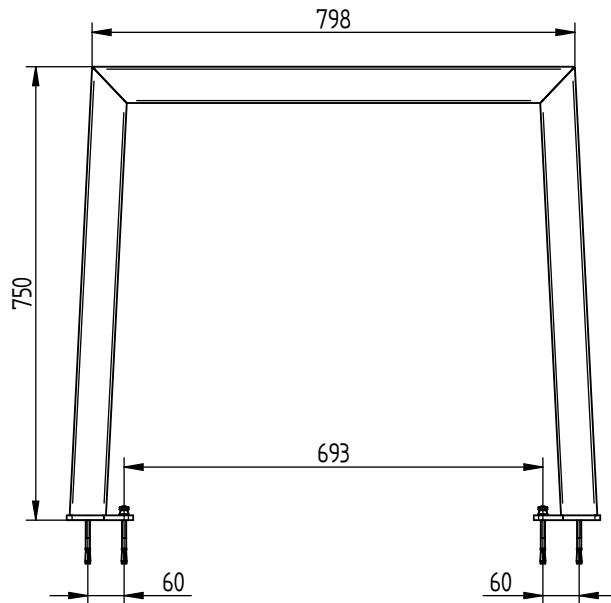

TABLE Silaos[®] - Acier et Plastique Recyclé

Lg.1800 : Réf.209652

	11	ACC050408	1	Embout Vis Torx Inviolable T30
	9	ACC220305	36	Vis de Penture Ø6x30 Inox
	8	ACC18145	8	Rondelle M8N
	7	ACC05006	8	Ecrou M8 autocassant INOX
	6	ACC07066	8	Goujon M8x95 ZN
	5	SFI209604-11	6	LAME RECYCLÉ + RENFORT Lg. 174
	4	SFI209650-08	1	ECARTEUR 6 LAMES POUR TABLE SILAOS
	1	SFI209650-A	2	PIED DE TABLE SILAOS
X	N°	Références	Qté	Description