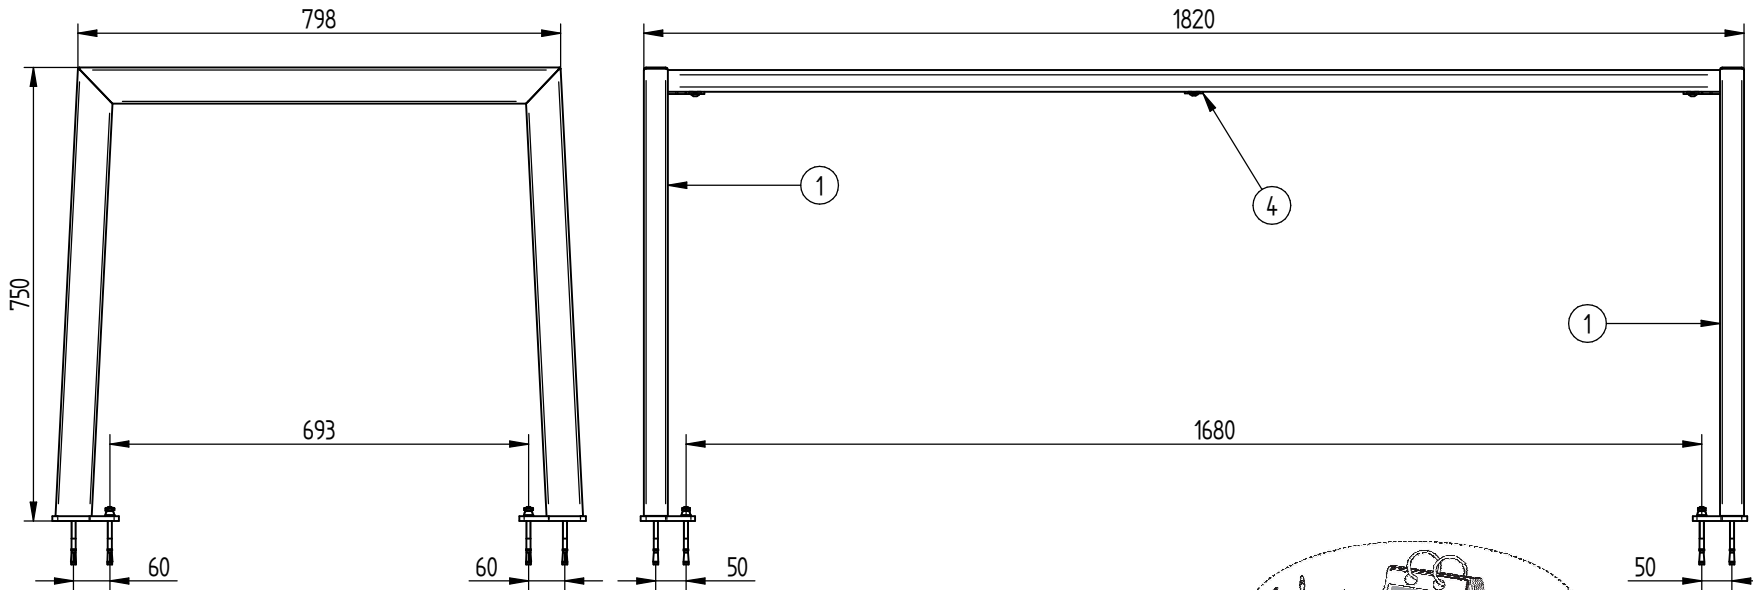

# TABLE Silaos® - Bois

Lg.1800 : Réf.209651

**PROCITY**  
 N° OF :  
 ?  
 FRANCE:  
 +33.(0)2.54.80.32.99  
 EXPORT:  
 +33.(0)1.39.08.26.55

15	SFI209602-10	1	LAME Chêne " LABELLISEE"
11	ACC050408	1	Embout Vis Torx Inviolable T30
10	ACC05099	1	Adhésif de certification "PEFC"
9	ACC220305	36	Vis de Penture Ø6x30 Inox
8	ACC18145	8	Rondelle M8N
7	ACC05006	8	Ecrou M8 autofassant INOX
6	ACC07066	8	Goujon M8x95 ZN
5	SFI209602-10	5	LAME Chêne
4	SFI209650-08	1	ECARTEUR 6 LAMES POUR TABLE SILAOS
1	SFI209650-A	2	PIED DE TABLE SILAOS
X	N° Références	Qté	Description

**1**