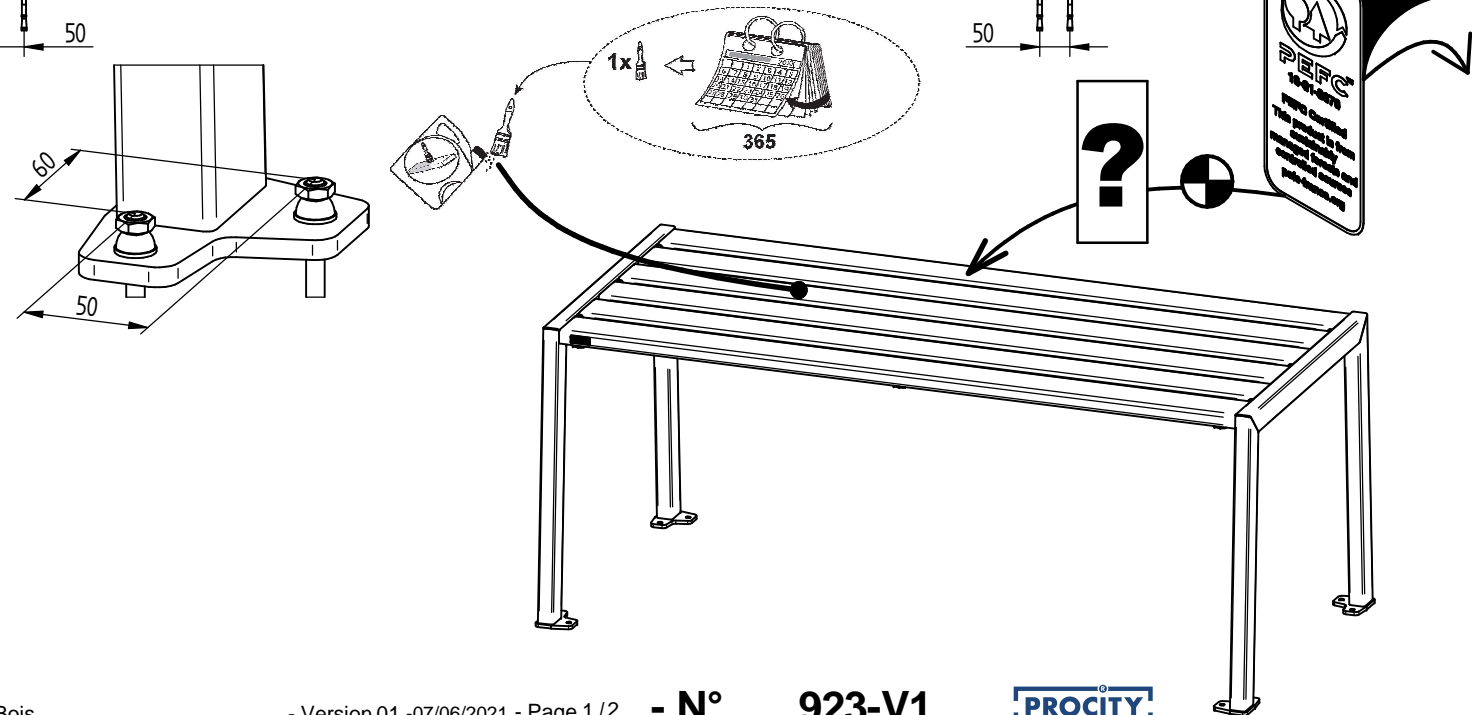

# TABLE Silaos® - Bois

Lg.1800 : Réf.209651

**PROCITY**  
 N° OF :  
 ?  
 FRANCE:  
 +33.(0)2.54.80.32.99  
 EXPORT:  
 +33.(0)1.39.08.26.55

15	SFI209602-10	1	LAME Chêne " LABELLISEE"
11	ACC050408	1	Embout Vis Torx Inviolable T30
10	ACC05099	1	Adhésif de certification "PEFC"
9	ACC220305	36	Vis de Penture Ø6x30 Inox
8	ACC18145	8	Rondelle M8N
7	ACC05006	8	Ecrou M8 autofassant INOX
6	ACC07066	8	Goujon M8x95 ZN
5	SFI209602-10	5	LAME Chêne
4	SFI209650-08	1	ECARTEUR 6 LAMES POUR TABLE SILAOS
1	SFI209650-A	2	PIED DE TABLE SILAOS
X	N° Références	Qté	Description

**1**