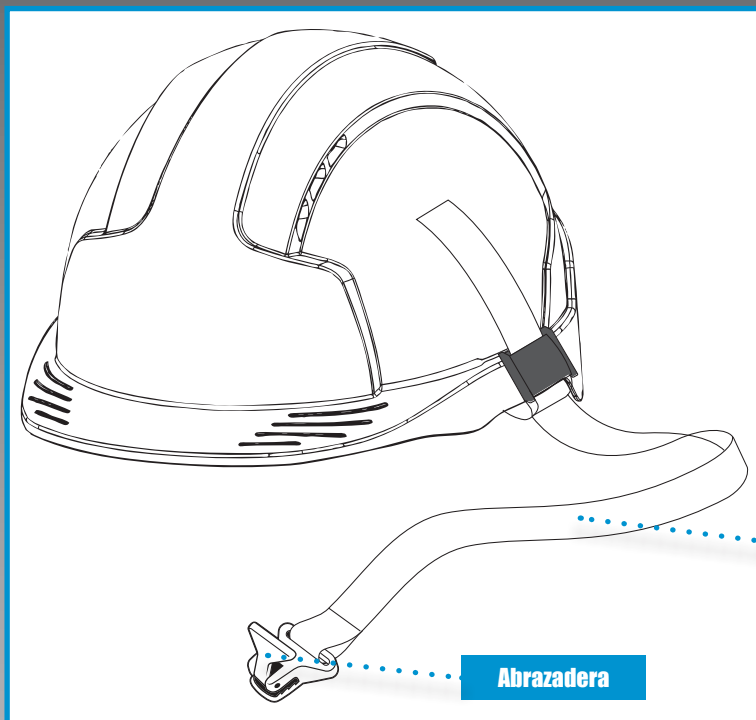

# Cuerda de cascos

FICHA TÉCNICA

TRABAJO EN ALTURA

La cuerda de seguridad solía atar los cascos, los EPIs pequeños o las herramientas manuales pequeñas para evitar la caída de objetos cuando se trabaja en altura.

## DIMENSIONES

Longitud relajada: 48 cm

Largo extendido: 122cm

## CARACTERÍSTICAS

Material elástico cómodo y duradero de alta elasticidad para soportar incluso las condiciones más duras.

La abrazadera de conexión rápida se sujeta de forma segura al textil.

Se conecta fácilmente a los cascos, artículos pequeños de EPI y otras herramientas manuales pequeñas para su custodia.

Con una abrazadera de conexión rápida en un extremo, se puede conectar de manera fácil y segura, incluso con guantes.

Capacidad máxima de trabajo segura: 0.9 kg.