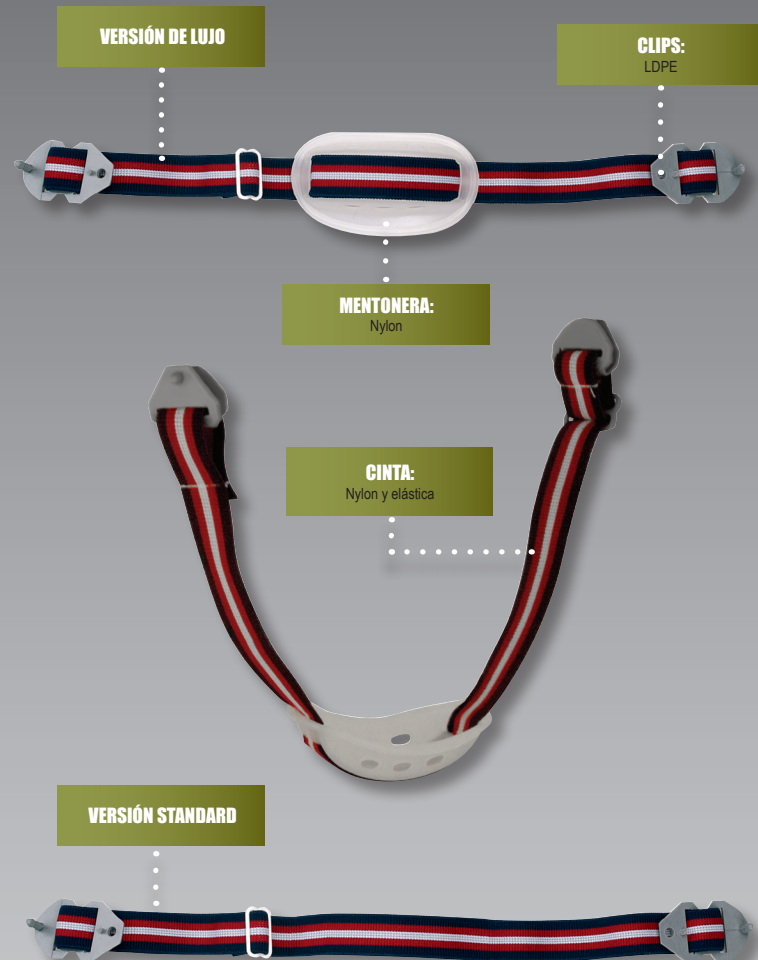

LIMITACIONES DE USO

JSP quiere llamar la atención de los peligros que comporta la modificación o la extracción de cualquier componente original, otro que no sea el recomendado por el fabricante

El barbuquejo, cuando está en contacto con la piel puede causar reacciones alérgicas en propensos individuos

Se esto ocurriera por favor salga de la zona de trabajo, saquese el casco y contáctese con su médico

El barbuquejo solamente se debería poner con los cascos de JSP

El barbuquejo de JSP es un accesorio de un solo acople y la extracción una vez acoplado a los cascos JSP estropearán los clips del barbuquejo