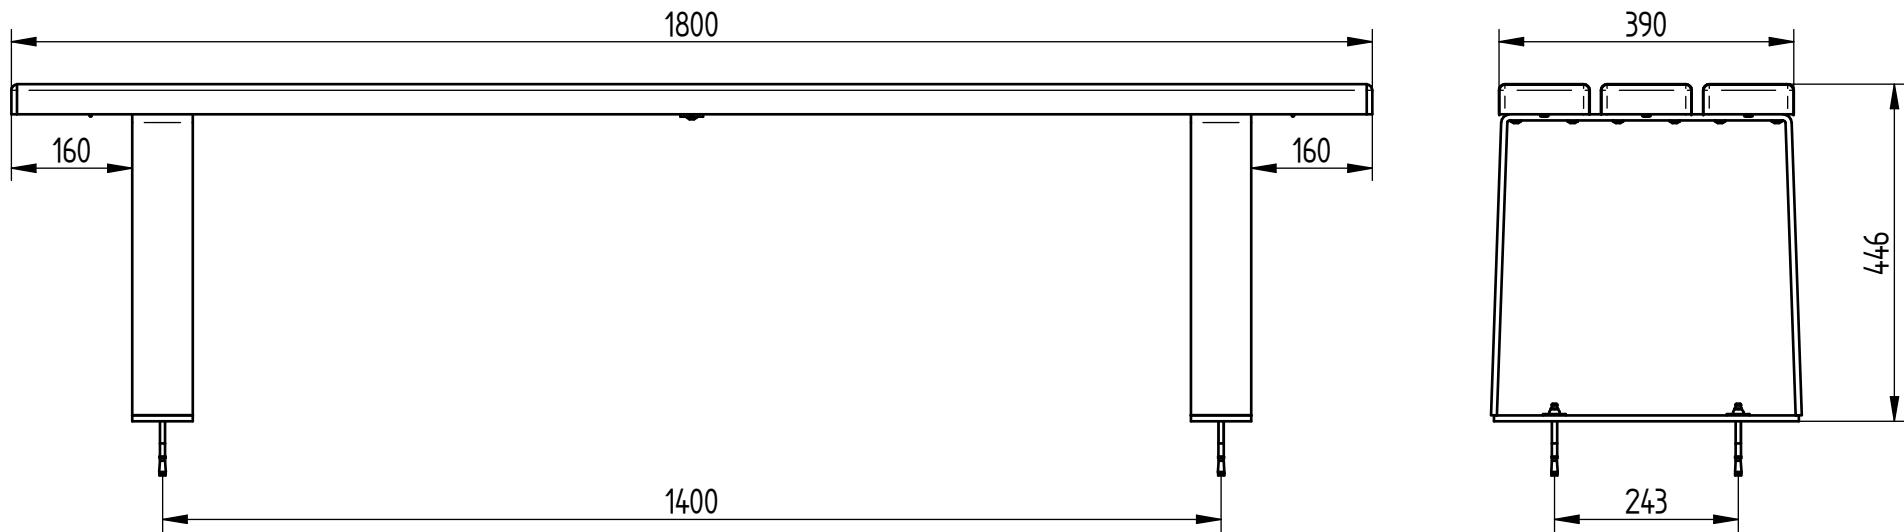

# BANQUETTE RIGA - Acier & Plastique Recyclé

Lg.1800 : 209686

	11	ACC050408	1	Embout Vis Torx Inviolable T30
	9	ACC224010	18	Vis de Penture $\Phi$ 6x35 Inox A2
	8	ACC18108	4	Rondelle plate LL8 A2
	7	ACC05006	4	Ecrou M8 autocassant A2
	6	ACC07066	4	Goujon M8x95 ZN
	5	SF1209685-02	3	LAME RECYCLÉ Lg. 1800 + RENFORT POUR BANC RIGA
	4	SF1209502-08	1	ECARTEUR 3 LAMES POUR BANC SILAOS
	1	SF1209186-A	2	PIED SOUDE DE BANQUETTE RIGA
X	N°	Références	Qté	Description