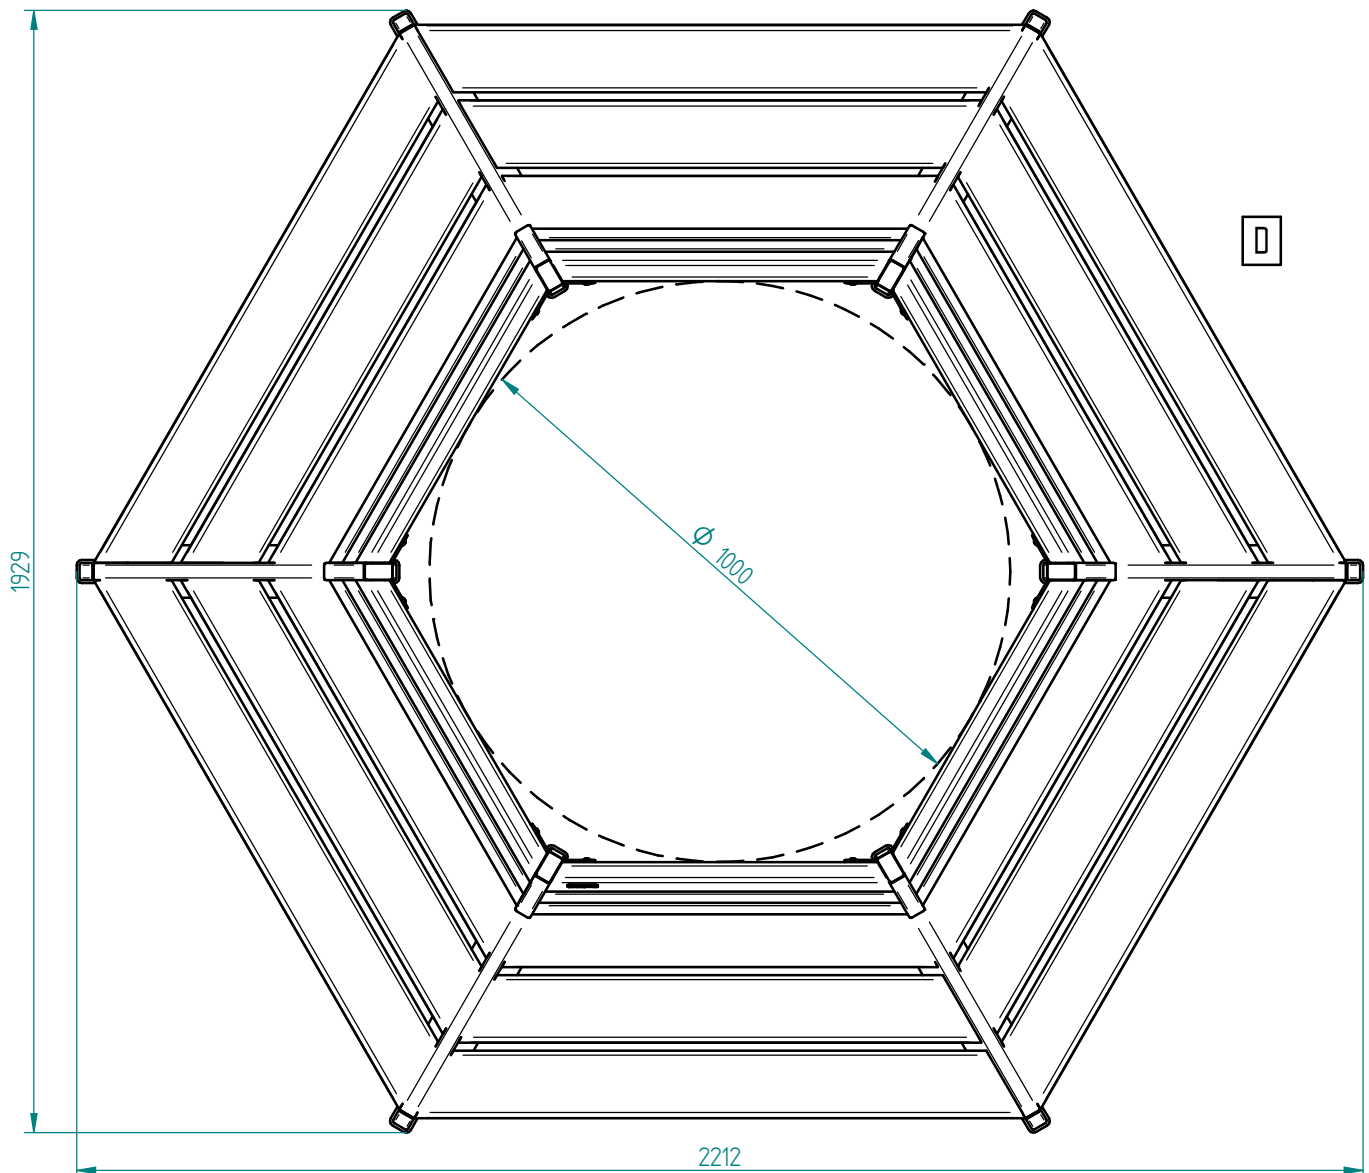

# BANC Tour d'arbre Silaos<sup>®</sup>

Diamètre Intérieur :  $\varnothing 1000$  - Réf. 209648

13	ACC05006	12	Ecrou M8 autocassant INOX
12	ACC18145	12	Rondelle M8N
11	ACC07066	12	Goujon M8x95 ZN
10	ACC050408	1	Embout Vis Torx Inviolable T30
9	ACC05099	1	Adhésif de certification "PEFC"
8	ACC220305	144	Vis de Peinture Ø6x30 Inox
7	SFI209648-10	6	LAME DE DOSSIER Lg. 600 POUR TOUR D'ARBRE 1000
6	SFI209648-11	6	LAME DE DOSSIER Lg. 625 POUR TOUR D'ARBRE 1000
5	SFI209648-12	6	LAME DE DOSSIER Lg. 645 POUR TOUR D'ARBRE 1000
4	SFI209648-13	6	LAME D'ASSISE Lg. 750 POUR TOUR D'ARBRE 1000
3	SFI209648-14	6	LAME D'ASSISE Lg. 900 POUR TOUR D'ARBRE 1000
2	SFI209648-15	6	LAME D'ASSISE Lg. 1050 POUR TOUR D'ARBRE 1000
1	SFI209648-A	6	PIED DE TOUR D'ARBRE SILAOS
X	N°	Références	Qté Description