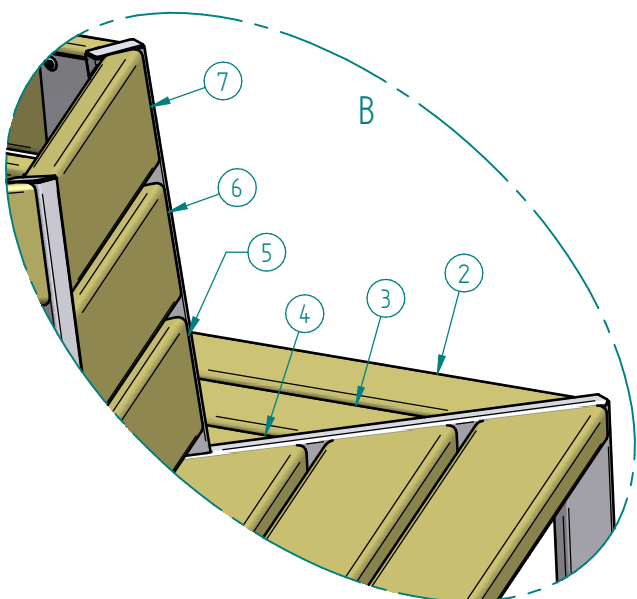

# BANC Tour d'arbre Silaos<sup>®</sup>

Diamètre Intérieur :  $\varnothing 1000$  - Réf. 209648

13	ACC05006	12	Ecrou M8 autocassant INOX
12	ACC18145	12	Rondelle M8N
11	ACC07066	12	Goujon M8x95 ZN
10	ACC050408	1	Embout Vis Torx Inviolable T30
9	ACC05099	1	Adhésif de certification "PEFC"
8	ACC220305	144	Vis de Peinture Ø6x30 Inox
7	SFI209648-10	6	LAME DE DOSSIER Lg. 600 POUR TOUR D'ARBRE 1000
6	SFI209648-11	6	LAME DE DOSSIER Lg. 625 POUR TOUR D'ARBRE 1000
5	SFI209648-12	6	LAME DE DOSSIER Lg. 645 POUR TOUR D'ARBRE 1000
4	SFI209648-13	6	LAME D'ASSISE Lg. 750 POUR TOUR D'ARBRE 1000
3	SFI209648-14	6	LAME D'ASSISE Lg. 900 POUR TOUR D'ARBRE 1000
2	SFI209648-15	6	LAME D'ASSISE Lg. 1050 POUR TOUR D'ARBRE 1000
1	SFI209648-A	6	PIED DE TOUR D'ARBRE SILAOS
X	N°	Références	Qté Description