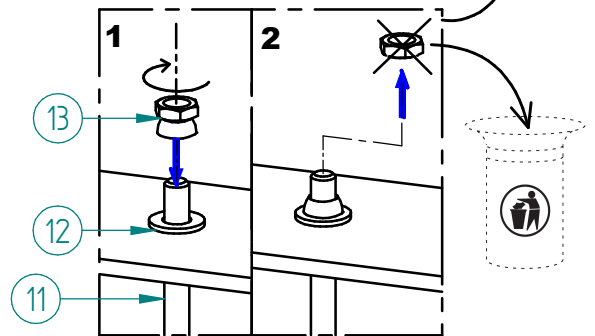

# BANC Tour d'arbre Silaos<sup>®</sup>

Diamètre Intérieur :  $\varnothing 1000$  - Réf. 209648

13	ACC05006	12	Ecrou M8 autocassant INOX
12	ACC18145	12	Rondelle M8N
11	ACC07066	12	Goujon M8x95 ZN
10	ACC050408	1	Embout Vis Torx Inviolable T30
9	ACC05099	1	Adhésif de certification "PEFC"
8	ACC220305	144	Vis de Peinture Ø6x30 Inox
7	SFI209648-10	6	LAME DE DOSSIER Lg. 600 POUR TOUR D'ARBRE 1000
6	SFI209648-11	6	LAME DE DOSSIER Lg. 625 POUR TOUR D'ARBRE 1000
5	SFI209648-12	6	LAME DE DOSSIER Lg. 645 POUR TOUR D'ARBRE 1000
4	SFI209648-13	6	LAME D'ASSISE Lg. 750 POUR TOUR D'ARBRE 1000
3	SFI209648-14	6	LAME D'ASSISE Lg. 900 POUR TOUR D'ARBRE 1000
2	SFI209648-15	6	LAME D'ASSISE Lg. 1050 POUR TOUR D'ARBRE 1000
1	SFI209648-A	6	PIED DE TOUR D'ARBRE SILAOS
X	N°	Références	Qté Description