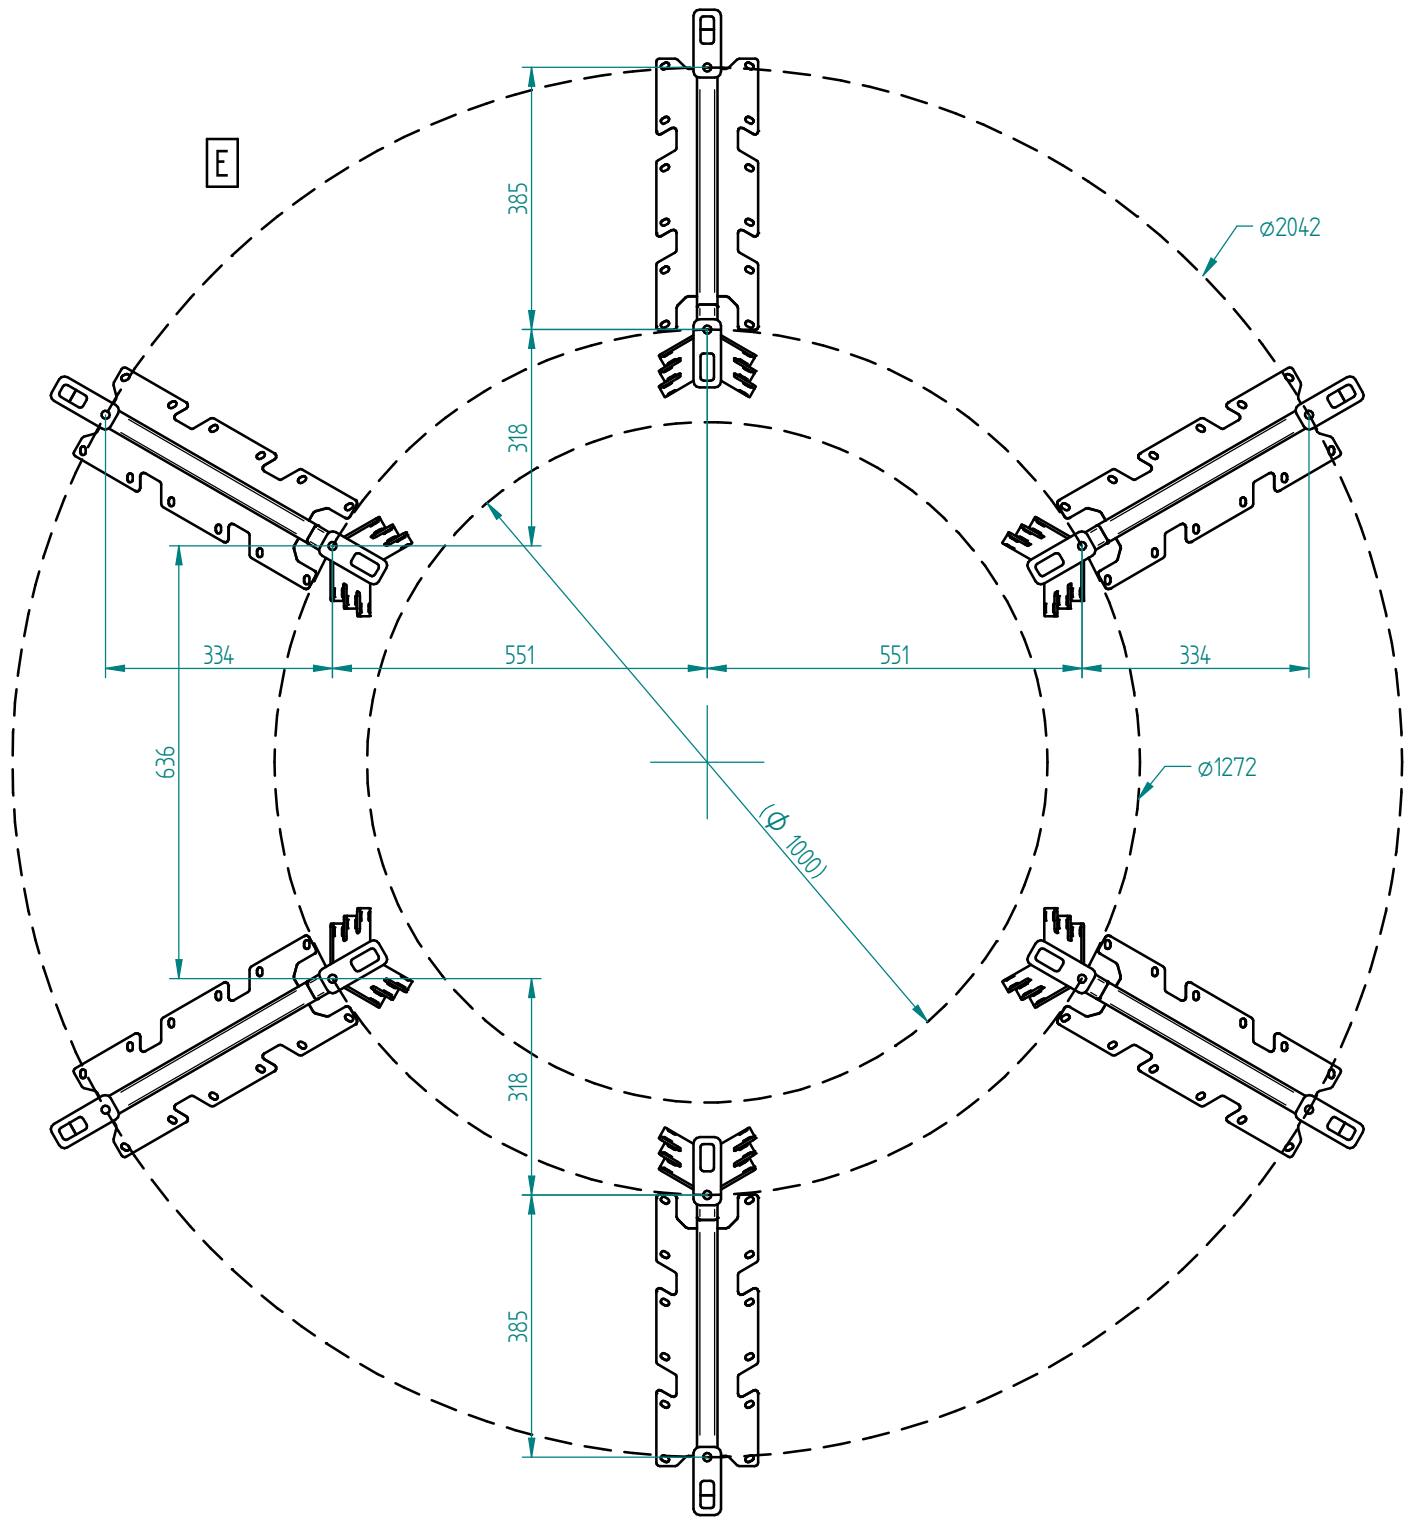

# BANC Tour d'arbre Silaos<sup>®</sup>

Diamètre Intérieur :  $\varnothing 1000$  - Réf. 209648

13	ACC05006	12	Ecrou M8 autocassant INOX
12	ACC18145	12	Rondelle M8N
11	ACC07066	12	Goujon M8x95 ZN
10	ACC050408	1	Embout Vis Torx Inviolable T30
9	ACC05099	1	Adhésif de certification "PEFC"
8	ACC220305	144	Vis de Peinture Ø6x30 Inox
7	SFI209648-10	6	LAME DE DOSSIER Lg. 600 POUR TOUR D'ARBRE 1000
6	SFI209648-11	6	LAME DE DOSSIER Lg. 625 POUR TOUR D'ARBRE 1000
5	SFI209648-12	6	LAME DE DOSSIER Lg. 645 POUR TOUR D'ARBRE 1000
4	SFI209648-13	6	LAME D'ASSISE Lg. 750 POUR TOUR D'ARBRE 1000
3	SFI209648-14	6	LAME D'ASSISE Lg. 900 POUR TOUR D'ARBRE 1000
2	SFI209648-15	6	LAME D'ASSISE Lg. 1050 POUR TOUR D'ARBRE 1000
1	SFI209648-A	6	PIED DE TOUR D'ARBRE SILAOS
X	N°	Références	Qté Description

E

	<p>N° OF : .....</p>			<p>FRANCE: +33.(0)2.54.80.32.99 EXPORT: +33.(0)1.39.08.26.55</p>
--	--------------------------	--	--	--