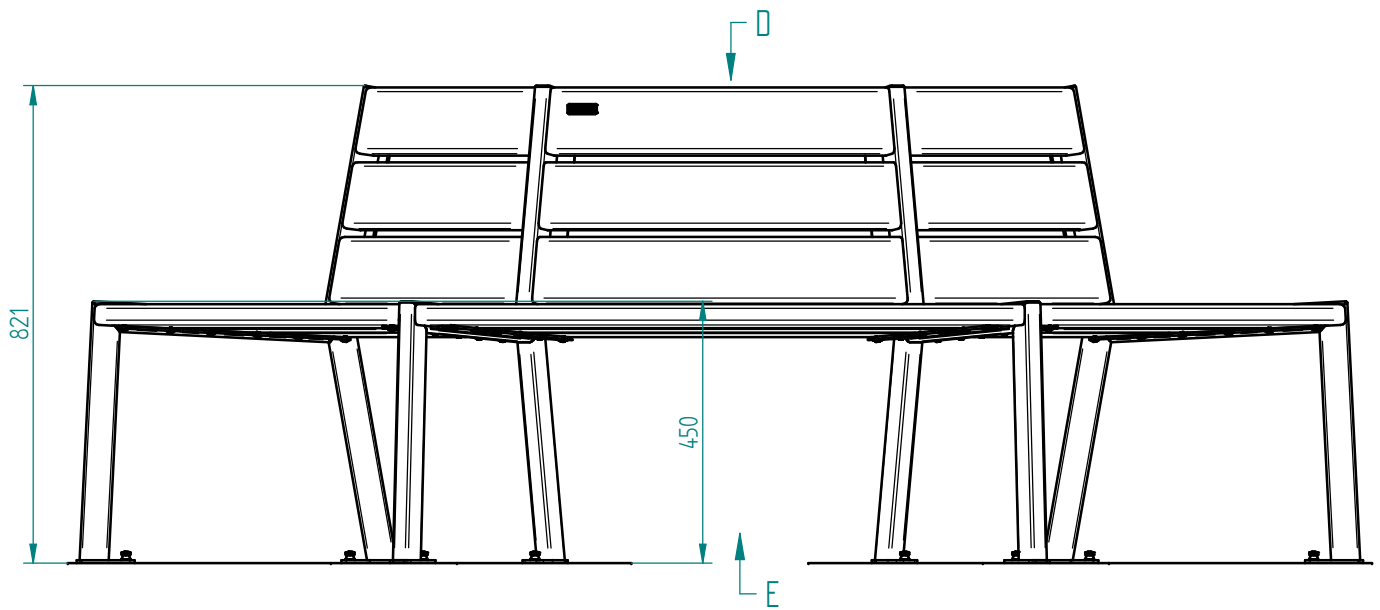

# BANC Tour d'arbre Silaos<sup>®</sup>

Diamètre Intérieur :  $\varnothing 1000$  - Réf. 209648

13	ACC05006	12	Ecrou M8 autocassant INOX
12	ACC18145	12	Rondelle M8N
11	ACC07066	12	Goujon M8x95 ZN
10	ACC050408	1	Embout Vis Torx Inviolable T30
9	ACC05099	1	Adhésif de certification "PEFC"
8	ACC220305	144	Vis de Peinture Ø6x30 Inox
7	SFI209648-10	6	LAME DE DOSSIER Lg. 600 POUR TOUR D'ARBRE 1000
6	SFI209648-11	6	LAME DE DOSSIER Lg. 625 POUR TOUR D'ARBRE 1000
5	SFI209648-12	6	LAME DE DOSSIER Lg. 645 POUR TOUR D'ARBRE 1000
4	SFI209648-13	6	LAME D'ASSISE Lg. 750 POUR TOUR D'ARBRE 1000
3	SFI209648-14	6	LAME D'ASSISE Lg. 900 POUR TOUR D'ARBRE 1000
2	SFI209648-15	6	LAME D'ASSISE Lg. 1050 POUR TOUR D'ARBRE 1000
1	SFI209648-A	6	PIED DE TOUR D'ARBRE SILAOS
X	N°	Références	Qté Description