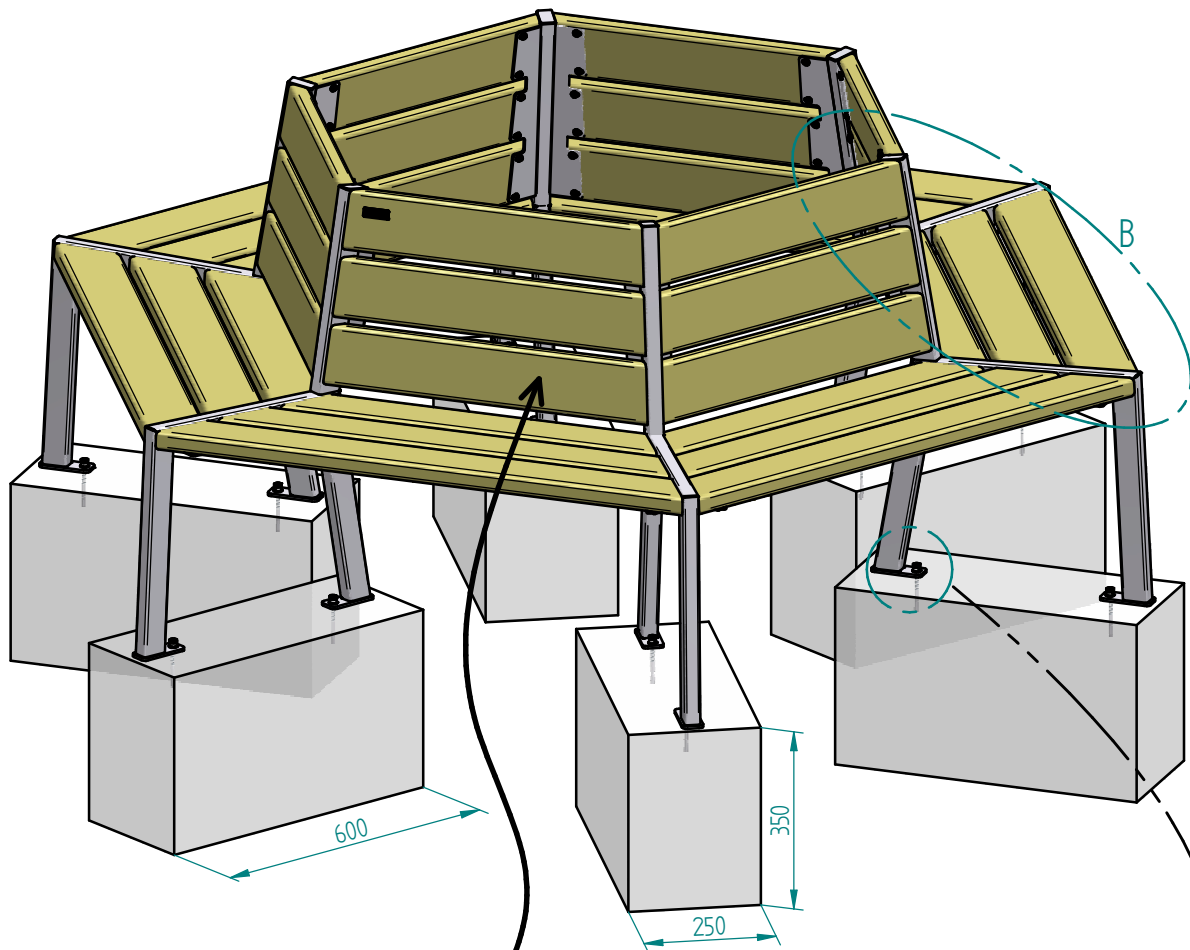

# BANC Tour d'arbre Silaos<sup>®</sup>

Diamètre Intérieur :  $\varnothing 1000$  - Réf. 209648

13	ACC05006	12	Ecrou M8 autocassant INOX
12	ACC18145	12	Rondelle M8N
11	ACC07066	12	Goujon M8x95 ZN
10	ACC050408	1	Embout Vis Torx Inviolable T30
9	ACC05099	1	Adhésif de certification "PEFC"
8	ACC220305	144	Vis de Peinture Ø6x30 Inox
7	SFI209648-10	6	LAME DE DOSSIER Lg. 600 POUR TOUR D'ARBRE 1000
6	SFI209648-11	6	LAME DE DOSSIER Lg. 625 POUR TOUR D'ARBRE 1000
5	SFI209648-12	6	LAME DE DOSSIER Lg. 645 POUR TOUR D'ARBRE 1000
4	SFI209648-13	6	LAME D'ASSISE Lg. 750 POUR TOUR D'ARBRE 1000
3	SFI209648-14	6	LAME D'ASSISE Lg. 900 POUR TOUR D'ARBRE 1000
2	SFI209648-15	6	LAME D'ASSISE Lg. 1050 POUR TOUR D'ARBRE 1000
1	SFI209648-A	6	PIED DE TOUR D'ARBRE SILAOS
X	N°	Références	Qté Description