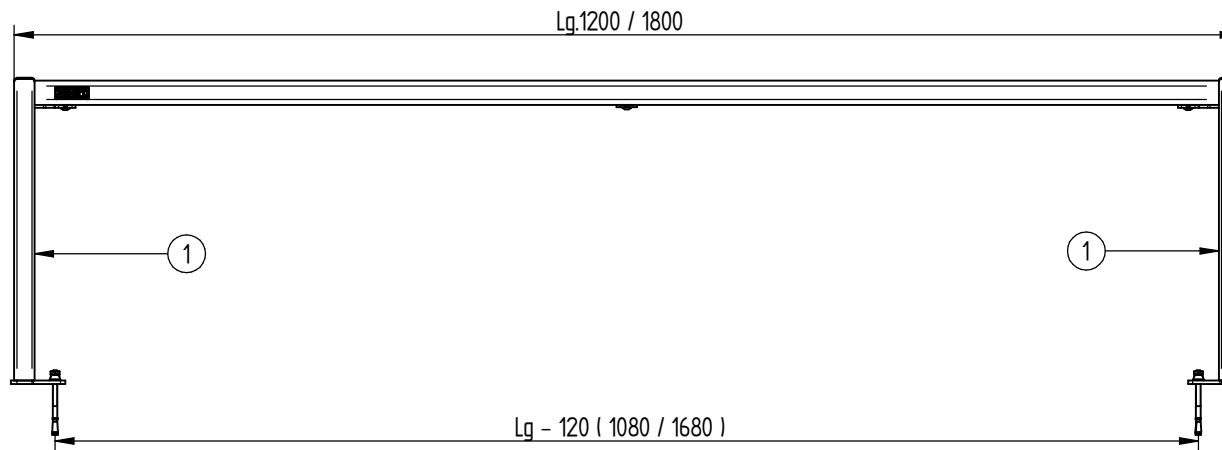

BANQUETTE Silaos® - Bois

Lg.1200 : Réf.209631 / Lg.1800 : Réf.209632

PROCITY
 N° OF :
 ?
 FRANCE:
 +33.(0)2.54.80.32.99
 EXPORT:
 +33.(0)1.39.08.26.55

	15		1	LAME Chêne " LABELLISEE"
	11	ACC050408	1	Embout Vis Torx Inviolable T30
	10	ACC05099	1	Adhésif de certification "PEFC"
	9	ACC220305		Vis de Penture Ø6x30 Inox
	8	ACC18145	4	Rondelle M8N
	7	ACC05006	4	Ecrou M8 autocassant INOX
	6	ACC07066	4	Goujon M8x95 ZN
	5		2	LAME Chêne
	4	SF1209502-08		ÉCARTEUR 3 LAMES POUR BANC SILAOS
	1	SF1209631-A	2	PIED DE BANQUETTE SILAOS
X	N°	Références	Qté	Description