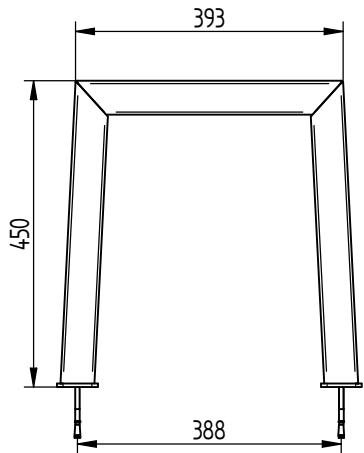

BANQUETTE Silaos® - Bois

Lg.1200 : Réf.209631 / Lg.1800 : Réf.209632

PROCITY
 N° OF :
 ?
 FRANCE:
 +33.(0)2.54.80.32.99
 EXPORT:
 +33.(0)1.39.08.26.55

	15		1	LAME Chêne " LABELLISEE"
	11	ACC050408	1	Embout Vis Torx Inviolable T30
	10	ACC05099	1	Adhésif de certification "PEFC"
	9	ACC220305		Vis de Penture Ø6x30 Inox
	8	ACC18145	4	Rondelle M8N
	7	ACC05006	4	Ecrou M8 autocassant INOX
	6	ACC07066	4	Goujon M8x95 ZN
	5		2	LAME Chêne
	4	SF1209502-08		ÉCARTEUR 3 LAMES POUR BANC SILAOS
	1	SF1209631-A	2	PIED DE BANQUETTE SILAOS
X	N°	Références	Qté	Description