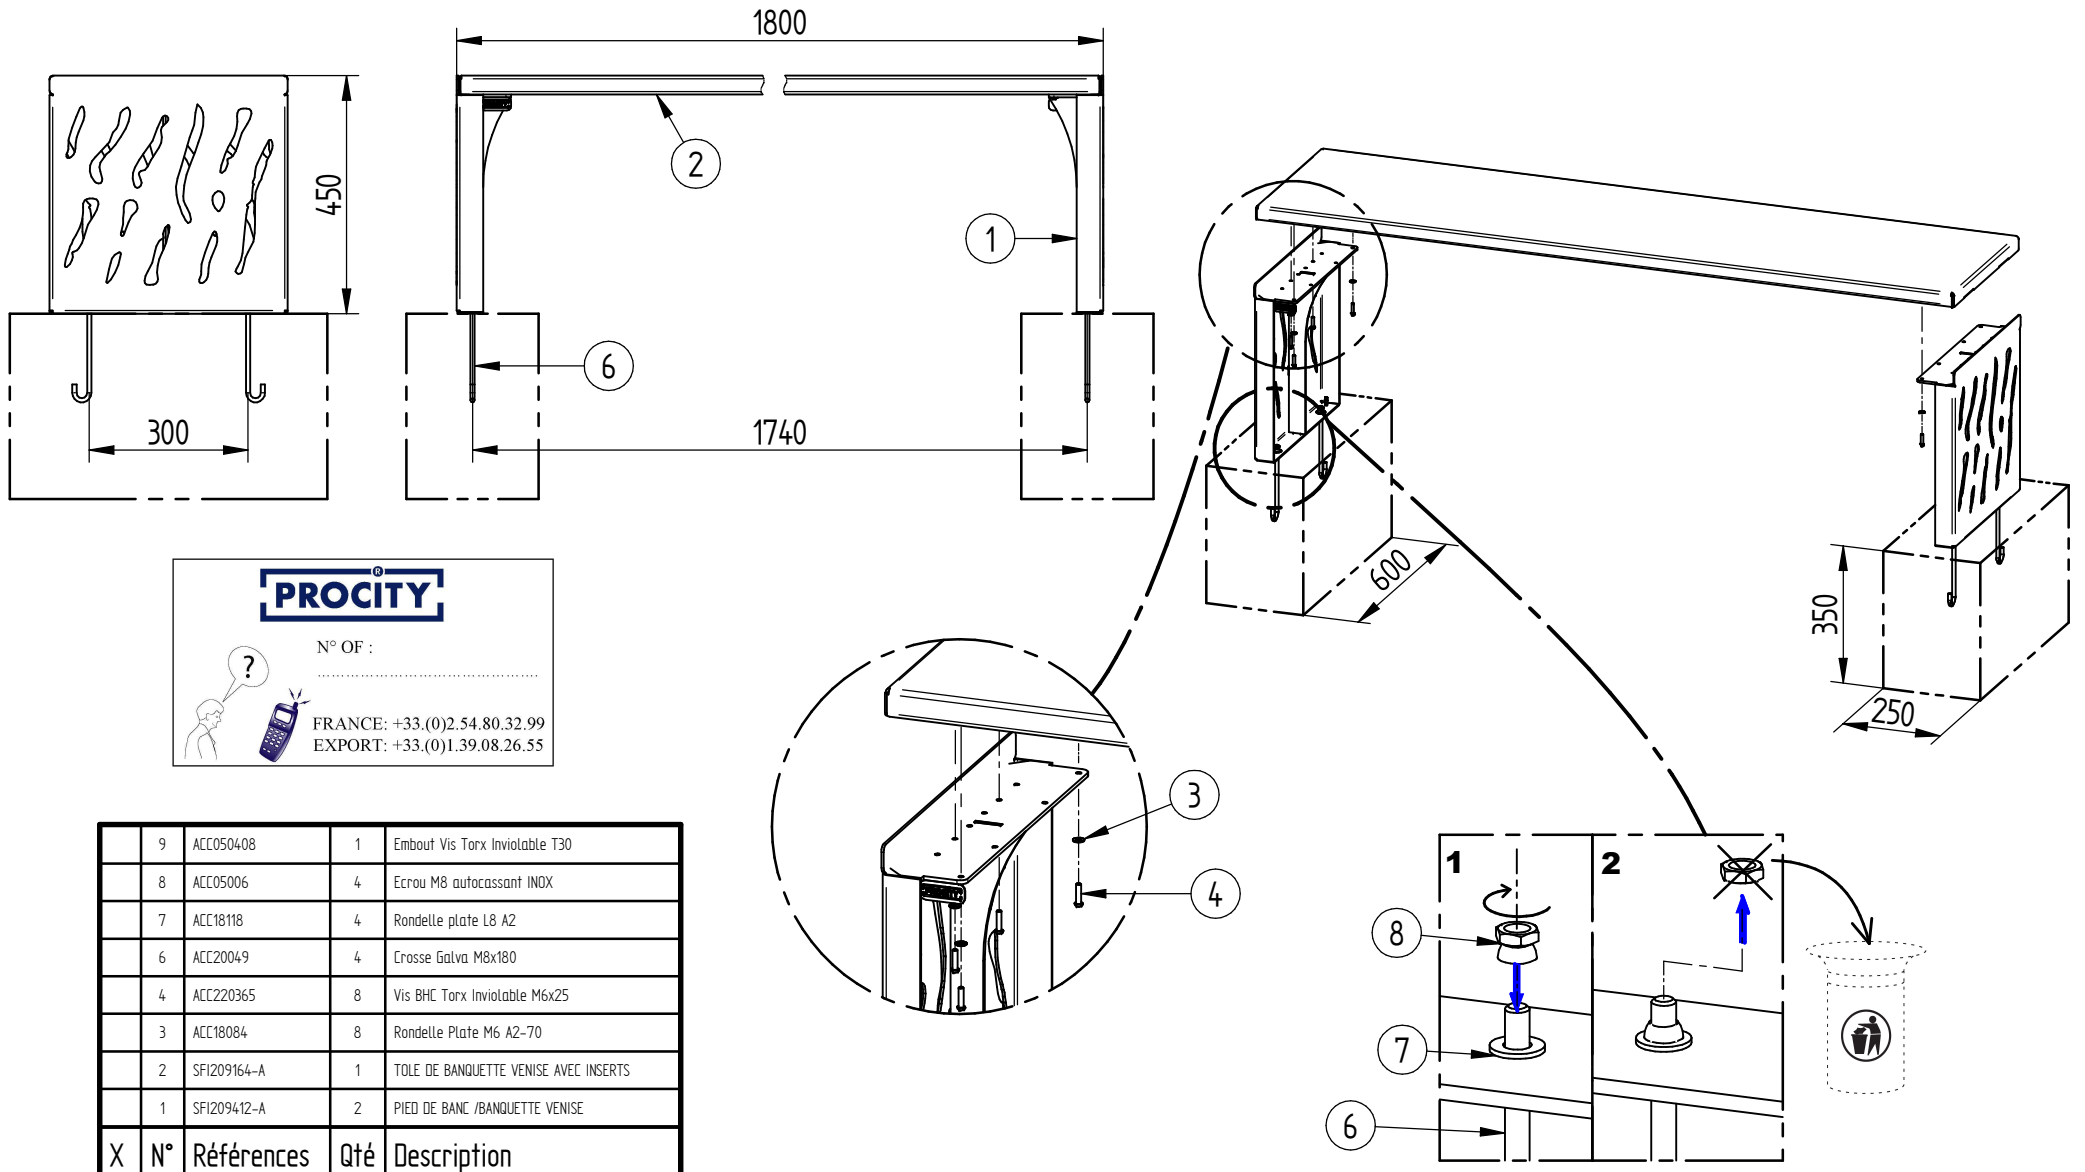

BANQUETTE VENISE ACIER

Lg.1800 : Réf.209164

PROCTITY

N° OF :

FRANCE: +33.(0)2.54.80.32.99
EXPORT: +33.(0)1.39.08.26.55

	9	ACC050408	1	Embout Vis Torx Inviolable T30
	8	ACC05006	4	Ecrou M8 autocassant INOX
	7	ACC18118	4	Rondelle plate L8 A2
	6	ACC20049	4	Crosse Galva M8x180
	4	ACC220365	8	Vis BHC Torx Inviolable M6x25
	3	ACC18084	8	Rondelle Plate M6 A2-70
	2	SF1209164-A	1	TOLE DE BANQUETTE VENISE AVEC INSERTS
	1	SF1209412-A	2	PIED DE BANC /BANQUETTE VENISE
X	N°	Références	Qté	Description