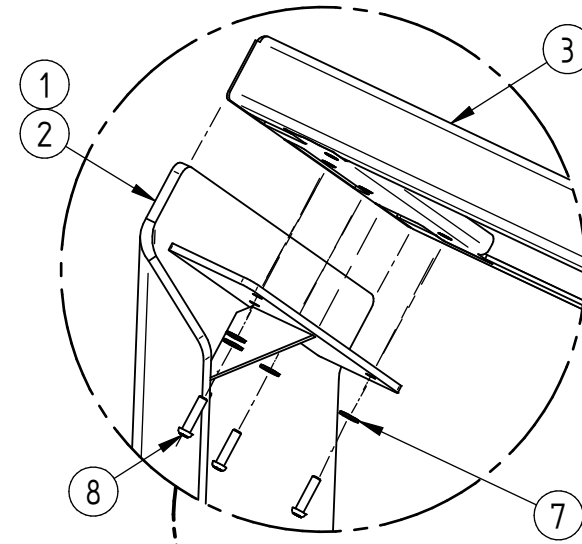

ASSIS DEBOUT KUB. Acier

Lg.1200 : Réf.306721

9	ACC050408	1	Embout Vis Torx Inviolable T30
8	ACC220365	8	Vis BHC Torx Inviolable M6x25
7	ACC18084	8	Rondelle Plate M6 A2-70
3	SFI306721-F	1	ASSISE D'ASSIS DEBOUT
2	SFI306720-B / SFI306720G-B	1	PIED DE BANC DROIT
1	SFI306720-A / SFI306720G-A	1	PIED DE BANC GAUCHE
N°	Références	Qté	Description