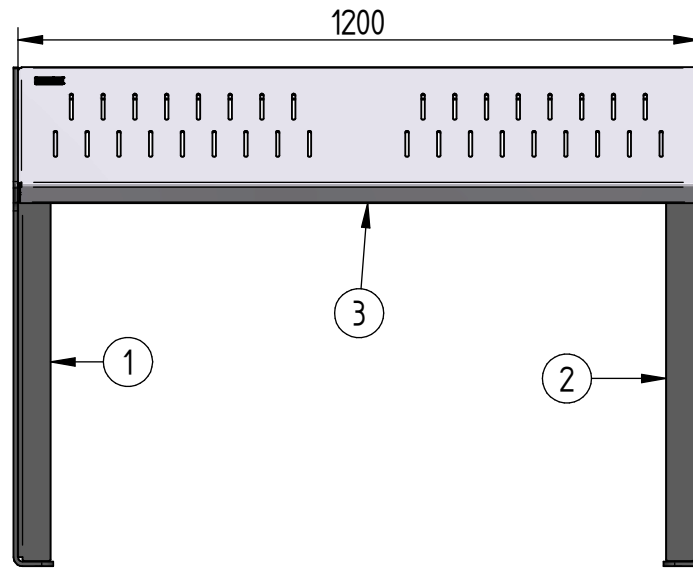

ASSIS DEBOUT KUB. Acier

Lg.1200 : Réf.306721

9	ACC050408	1	Embout Vis Torx Inviolable T30
8	ACC220365	8	Vis BHC Torx Inviolable M6x25
7	ACC18084	8	Rondelle Plate M6 A2-70
3	SFI306721-F	1	ASSISE D'ASSIS DEBOUT
2	SFI306720-B / SFI306720G-B	1	PIED DE BANC DROIT
1	SFI306720-A / SFI306720G-A	1	PIED DE BANC GAUCHE
N°	Références	Qté	Description