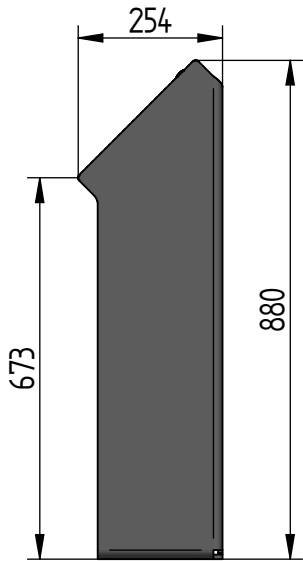

ASSIS DEBOUT KUB. Acier

Lg.1200 : Réf.306721

9	ACC050408	1	Embout Vis Torx Inviolable T30
8	ACC220365	8	Vis BHC Torx Inviolable M6x25
7	ACC18084	8	Rondelle Plate M6 A2-70
3	SFI306721-F	1	ASSISE D'ASSIS DEBOUT
2	SFI306720-B / SFI306720G-B	1	PIED DE BANC DROIT
1	SFI306720-A / SFI306720G-A	1	PIED DE BANC GAUCHE
N°	Références	Qté	Description