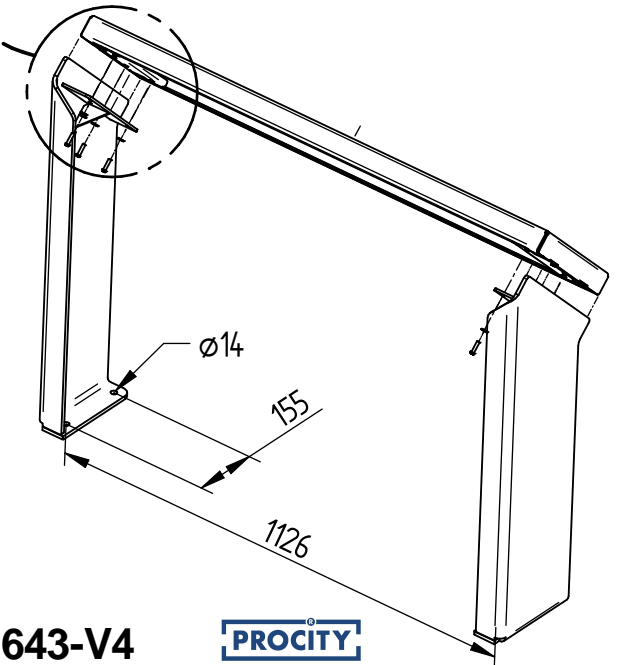

ASSIS DEBOUT KUB. Acier

Lg.1200 : Réf.306721

9	ACC050408	1	Embout Vis Torx Inviolable T30
8	ACC220365	8	Vis BHC Torx Inviolable M6x25
7	ACC18084	8	Rondelle Plate M6 A2-70
3	SFI306721-F	1	ASSISE D'ASSIS DEBOUT
2	SFI306720-B / SFI306720G-B	1	PIED DE BANC DROIT
1	SFI306720-A / SFI306720G-A	1	PIED DE BANC GAUCHE
N°	Références	Qté	Description