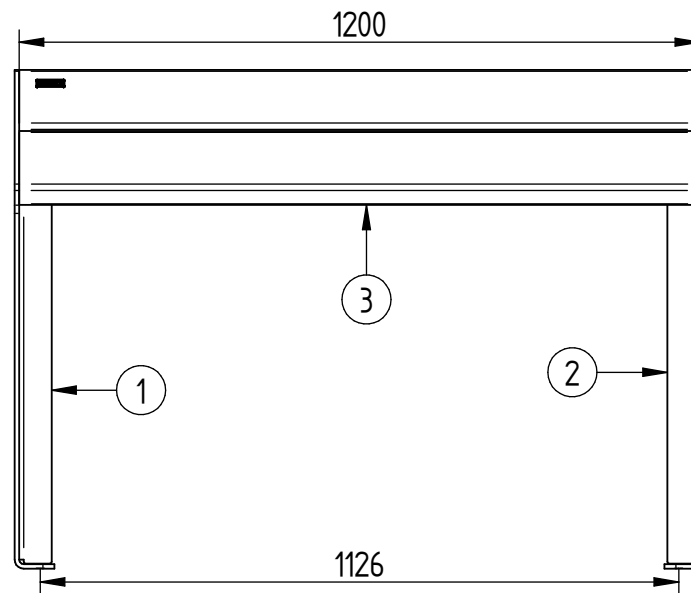

ASSIS DEBOUT KUB. Bois

Lg.1200 : Réf.306720

PROCITY N° OF :

FRANCE : +33.(0)2.54.80.32.99
EXPORT : +33.(0)1.39.08.26.55

14	SF1306720-01	1	LAME CHENE " LABELLISEE"
8	ACC050408	1	Embout Vis Torx Inviolable T30
7	ACC220305	8	Vis de Penture Ø6x30 Inox
3	SF1306720-01	1	LAME 145x49x1200 POUR ASSISE
2	SF1306720-B / SF1306720G-B	1	PIED DE BANC DROIT
1	SF1306720-A / SF1306720G-A	1	PIED DE BANC GAUCHE
N°	Références	Qté	Description