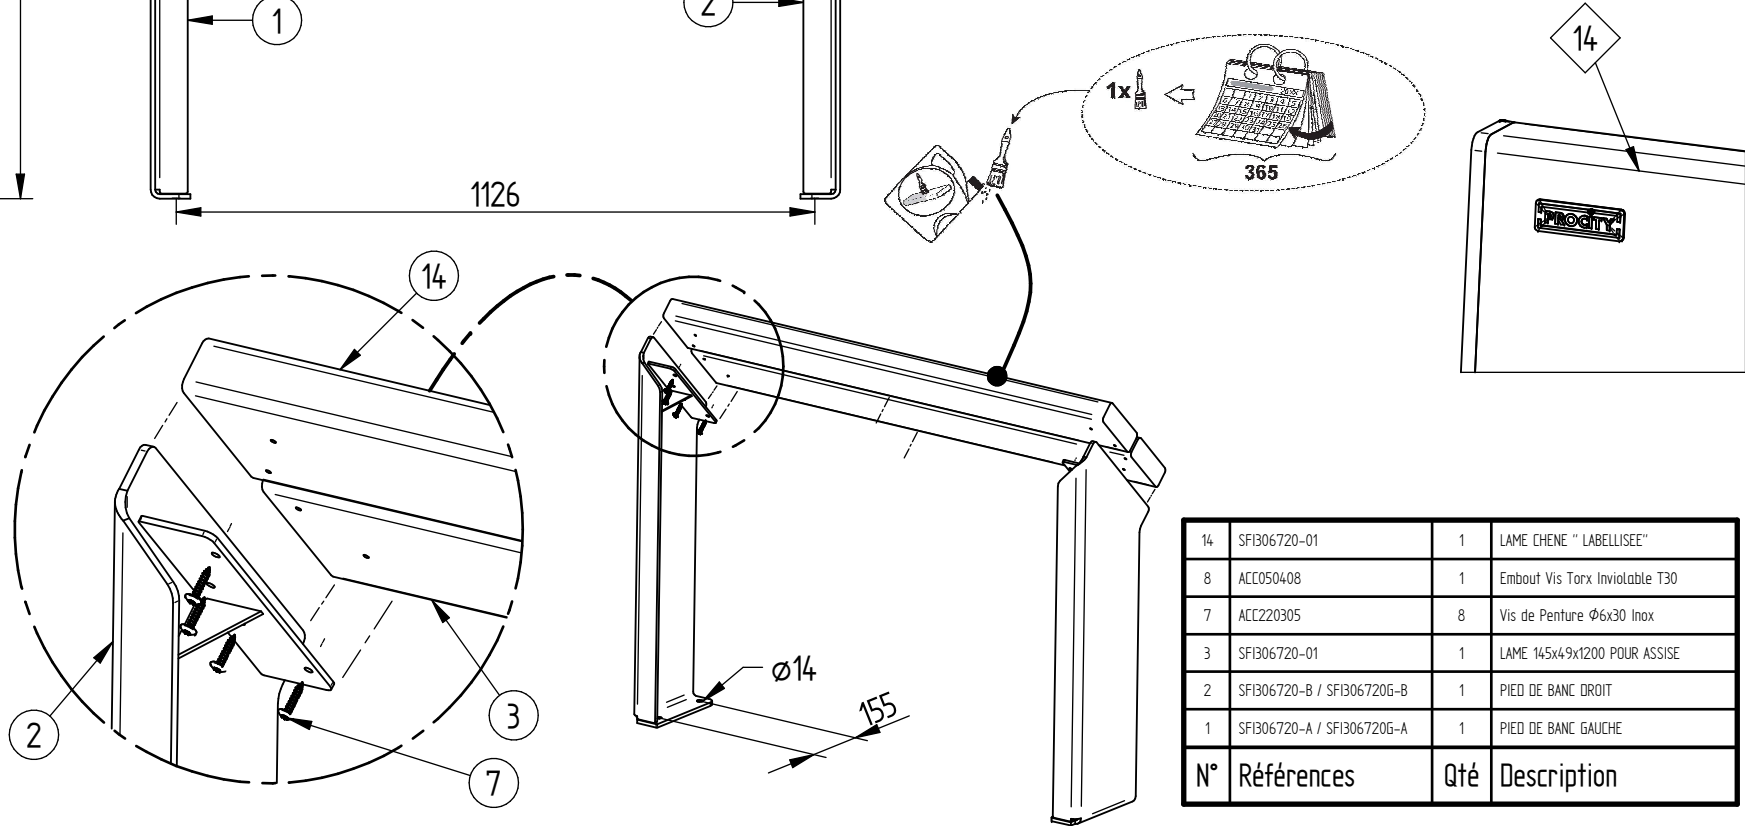

ASSIS DEBOUT KUB. Bois

Lg.1200 : Réf.306720

PROCITY N° OF :

FRANCE : +33.(0)2.54.80.32.99
EXPORT : +33.(0)1.39.08.26.55

14	SF1306720-01	1	LAME CHENE " LABELLISEE"
8	ACC050408	1	Embout Vis Torx Inviolable T30
7	ACC220305	8	Vis de Penture Ø6x30 Inox
3	SF1306720-01	1	LAME 145x49x1200 POUR ASSISE
2	SF1306720-B / SF1306720G-B	1	PIED DE BANC DROIT
1	SF1306720-A / SF1306720G-A	1	PIED DE BANC GAUCHE
N°	Références	Qté	Description