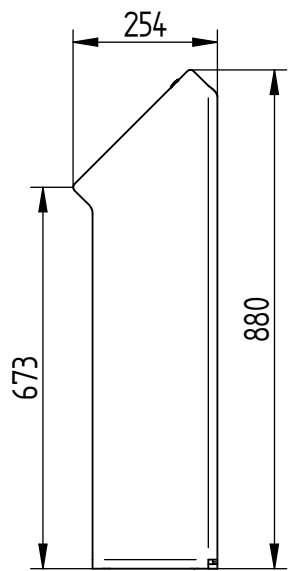

ASSIS DEBOUT KUB. Bois

Lg.1200 : Réf.306720

PROCITY N° OF :

FRANCE : +33.(0)2.54.80.32.99
EXPORT : +33.(0)1.39.08.26.55

14	SF1306720-01	1	LAME CHENE " LABELLISEE"
8	ACC050408	1	Embout Vis Torx Inviolable T30
7	ACC220305	8	Vis de Penture Ø6x30 Inox
3	SF1306720-01	1	LAME 145x49x1200 POUR ASSISE
2	SF1306720-B / SF1306720G-B	1	PIED DE BANC DROIT
1	SF1306720-A / SF1306720G-A	1	PIED DE BANC GAUCHE
N°	Références	Qté	Description