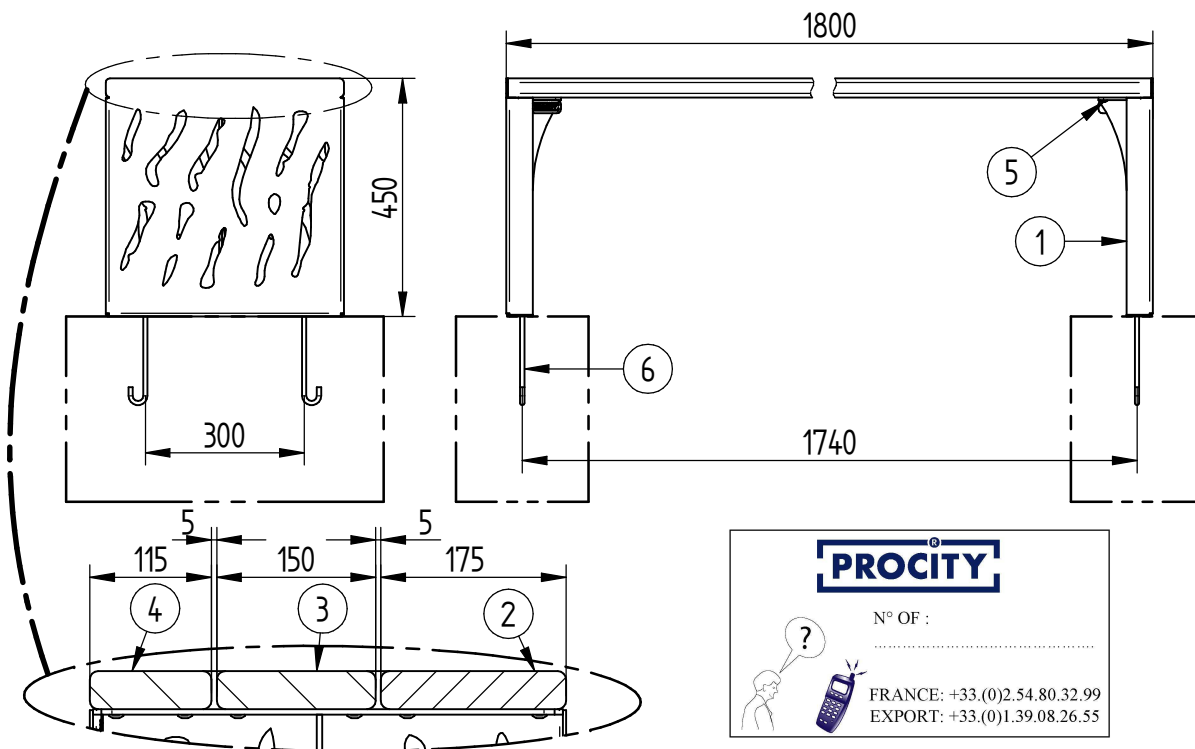

BANQUETTE VENISE

Lg.1800 : Réf.209169

PROCITY

N° OF : _____

FRANCE: +33.(0)2.54.80.32.99
EXPORT: +33.(0)1.39.08.26.55

9	ACC050408	1	Embout Vis Torx Inviolable T30
8	ACC05006	4	Ecrou M8 autocassant INOX
7	ACC18118	4	Rondelle plate L8 A2
6	ACC20049	4	Crosse Galva M8x180
5	ACC220305	12	Vis de Peinture Ø6x30 Inox
4	SFI209412-07	1	LAME DE BANC VENISE 115x36x1794
3	SFI209169-08	1	LAME DE BANQUETTE VENISE 150x36x1794
2	SFI209169-09	1	LAME DE BANQUETTE VENISE 175x36x1794
1	SFI209412-A	2	PIED DE BANC /BANQUETTE VENISE
N°	Références	Qté	Description