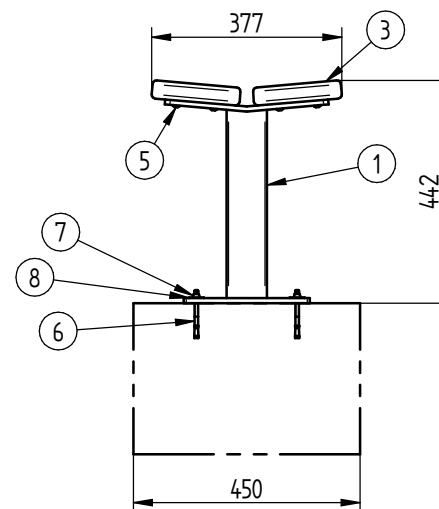

BANQUETTE PAGODE - Réf.299187 - 299193

PROCITY

N° OF :

FRANCE: +33.(0)2.54.80.32.99
EXPORT: +33.(0)1.39.08.26.55

10	ACC050408	1	Embout Vis Torx Inviolable T30
8	ACC18108	4	Rondelle plate LL8 A2
7	ACC05006	4	Ecrou M8 autocassant ZN
6	ACC07066	4	Goujon M8x95 ZN
5	ACC220305	16	Vis de Penture ϕ 6x30 Inox
3	ACC11063	2	LATTE BANQUETTE PAGODE
1	SFI209187-A	2	PIED DE BANQUETTE PAGODE
X	N° Références	Qté	Description