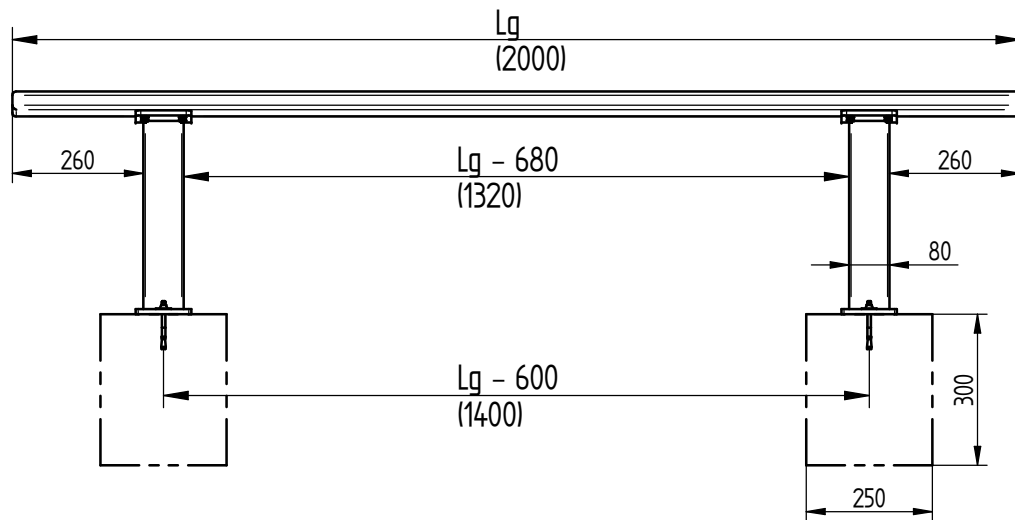

BANQUETTE PAGODE - Réf.299187 - 299193

PROCITY

N° OF :

FRANCE: +33.(0)2.54.80.32.99
EXPORT: +33.(0)1.39.08.26.55

10	ACC050408	1	Embout Vis Torx Inviolable T30
8	ACC18108	4	Rondelle plate LL8 A2
7	ACC05006	4	Ecrou M8 autocassant ZN
6	ACC07066	4	Goujon M8x95 ZN
5	ACC220305	16	Vis de Penture ϕ 6x30 Inox
3	ACC11063	2	LATTE BANQUETTE PAGODE
1	SFI209187-A	2	PIED DE BANQUETTE PAGODE
X	N° Références	Qté	Description