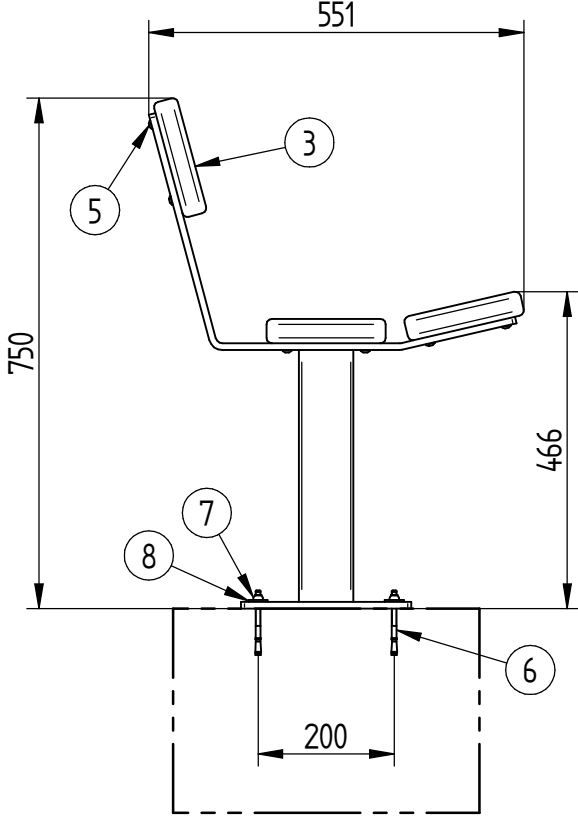

BANC PAGODE - Lg.2000

Peint : Réf.299444 - **Peint/Galva** : Réf.299444G

10	ACC050408	1	Embout Vis Torx Inviolable T30
8	ACC18108	4	Rondelle plate LL8 Ø9 Ø28 ep=3 svf ISO7094 GALVA
7	ACC05006	4	Ecrou M8 autocassant A2
6	ACC07066	4	Goujon M8x95 ZN
5	ACC220305	24	Vis de Penture Ø6x30 Inox
3	SF1299443-03	3	LATTE DE BOIS EXOTIQUE 175x36x2000
1		2	PIED DE BANC PAGODE
X	N° Références	Qté	Description