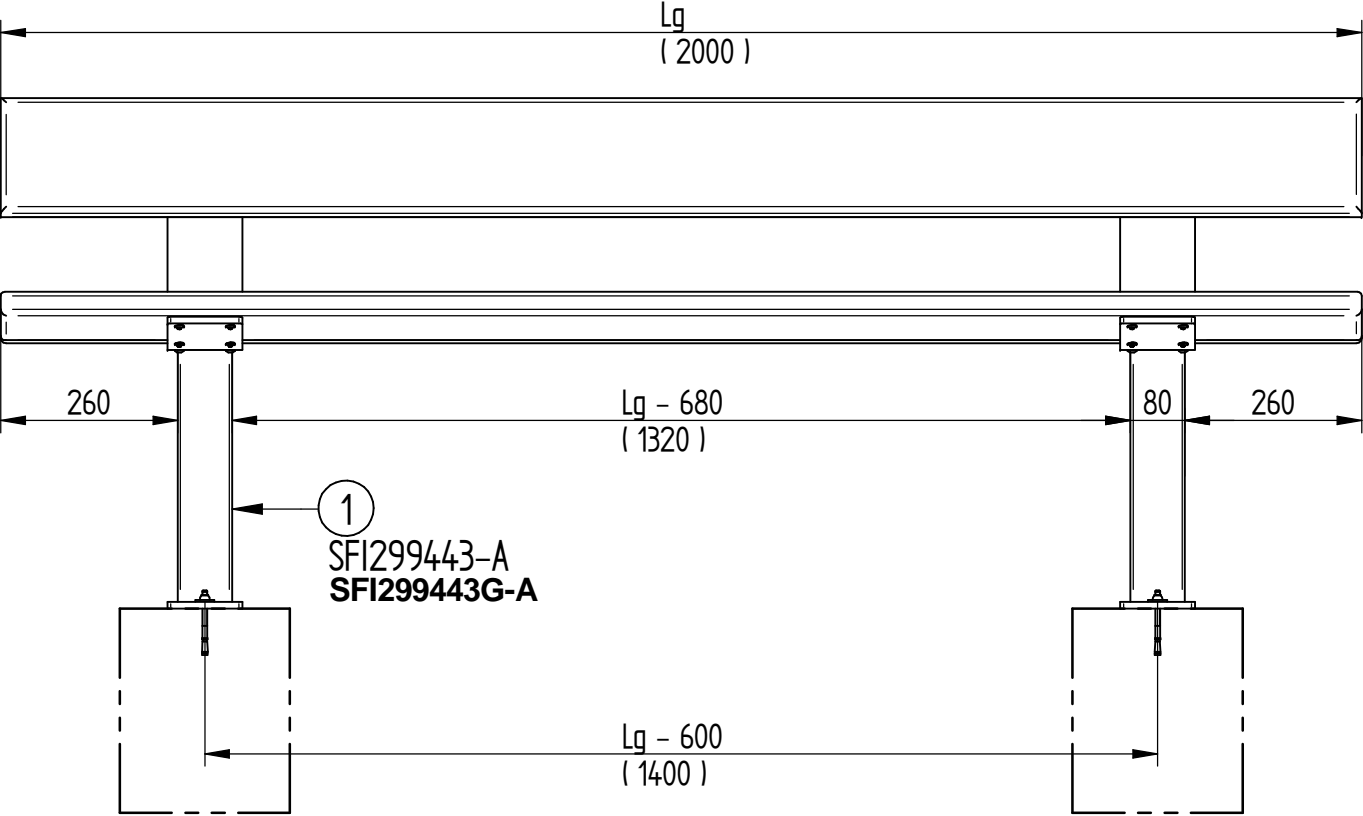

BANC PAGODE - Lg.2000

Peint : Réf.299444 - **Peint/Galva** : Réf.299444G

10	ACC050408	1	Embout Vis Torx Inviolable T30
8	ACC18108	4	Rondelle plate LL8 Ø9 Ø28 ep=3 svf ISO7094 GALVA
7	ACC05006	4	Ecrou M8 autocassant A2
6	ACC07066	4	Goujon M8x95 ZN
5	ACC220305	24	Vis de Penture Ø6x30 Inox
3	SF1299443-03	3	LATTE DE BOIS EXOTIQUE 175x36x2000
1		2	PIED DE BANC PAGODE
X	N° Références	Qté	Description