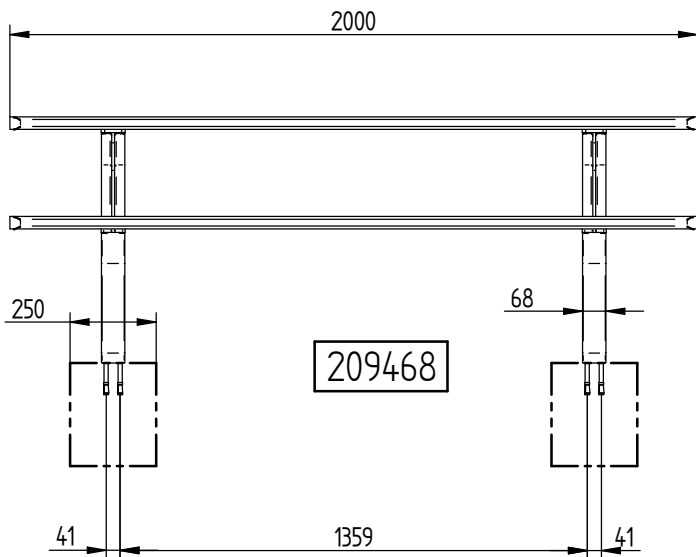

# TABLE A PIQUE-NIQUE SEVILLE

Standard Réf.209468 - PMR Réf.209469

209468				
X	N°	Références	Qté	Description
	8	ACC04999	8	Ecrou inviolable autocassant M12 A2
	7	ACC07061	8	Goujon M12x120 ZN
	6	ACC224010	44	Vis de Penture $\phi$ 6x35 Inox A2
	5	SFI209468-04	2	LAME D'ASSISE DE TABLE SEVILLE
	3	SFI209468-02	2	LAME D'EXTREMITE DE TABLE SEVILLE
	2	SFI209468-05	1	LAME CENTRALE DE TABLE SEVILLE
	1	MFB209468	2	PIED DE TABLE PIQUE-NIQUE SEVILLE

**PROCITY**

N° OF : .....

FRANCE: +33.(0)2.54.80.32.99  
EXPORT: +33.(0)1.39.08.26.55

209469				
X	N°	Références	Qté	Description
	8	ACC04999	8	Ecrou inviolable autocassant M12 A2
	7	ACC07061	8	Goujon M12x120 ZN
	6	ACC224010	44	Vis de Penture $\phi$ 6x35 Inox A2
	5	SFI209469-04	2	LAME D'ASSISE DE TABLE SEVILLE PMR
	4	SFI209469-02	1	LAME D'EXTREMITE DE TABLE SEVILLE PMR
	3	SFI209469-03	1	LAME D'EXTREMITE DE TABLE SEVILLE PMR
	2	SFI209469-01	1	LAME CENTRALE DE TABLE SEVILLE
	1	MFB209468	2	PIED DE TABLE PIQUE-NIQUE SEVILLE