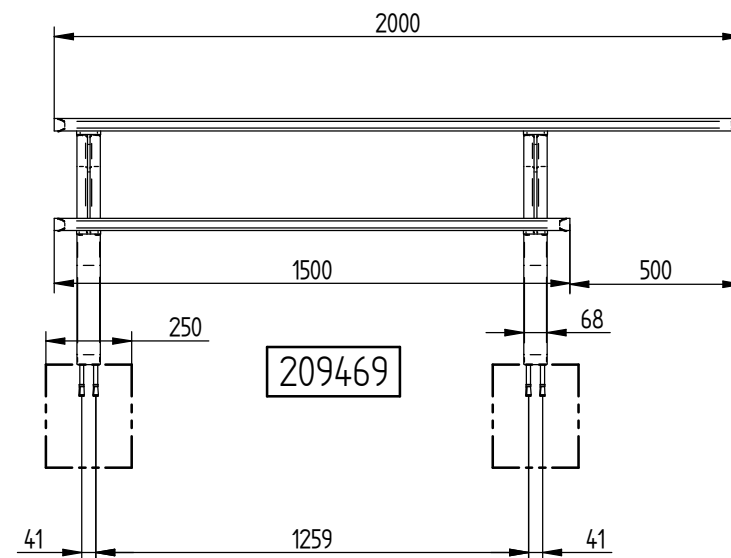

# TABLE A PIQUE-NIQUE SEVILLE

Standard Réf.209468 - PMR Réf.209469

209468				
X	N°	Références	Qté	Description
	8	ACC04999	8	Ecrou inviolable autocassant M12 A2
	7	ACC07061	8	Goujon M12x120 ZN
	6	ACC224010	44	Vis de Penture $\phi$ 6x35 Inox A2
	5	SFI209468-04	2	LAME D'ASSISE DE TABLE SEVILLE
	3	SFI209468-02	2	LAME D'EXTREMITE DE TABLE SEVILLE
	2	SFI209468-05	1	LAME CENTRALE DE TABLE SEVILLE
	1	MFB209468	2	PIED DE TABLE PIQUE-NIQUE SEVILLE

**PROCITY**

N° OF : .....

FRANCE: +33.(0)2.54.80.32.99  
EXPORT: +33.(0)1.39.08.26.55

209469				
X	N°	Références	Qté	Description
	8	ACC04999	8	Ecrou inviolable autocassant M12 A2
	7	ACC07061	8	Goujon M12x120 ZN
	6	ACC224010	44	Vis de Penture $\phi$ 6x35 Inox A2
	5	SFI209469-04	2	LAME D'ASSISE DE TABLE SEVILLE PMR
	4	SFI209469-02	1	LAME D'EXTREMITE DE TABLE SEVILLE PMR
	3	SFI209469-03	1	LAME D'EXTREMITE DE TABLE SEVILLE PMR
	2	SFI209469-01	1	LAME CENTRALE DE TABLE SEVILLE
	1	MFB209468	2	PIED DE TABLE PIQUE-NIQUE SEVILLE