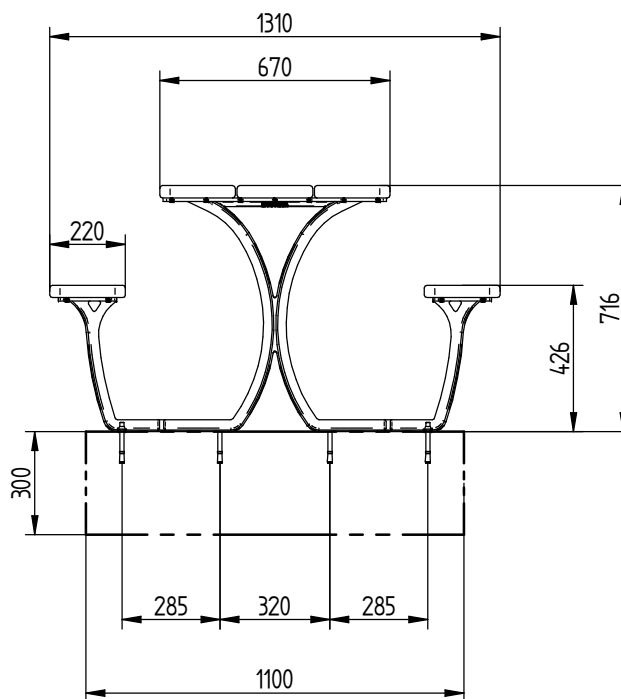

# TABLE A PIQUE-NIQUE SEVILLE

Standard Réf.209468 - PMR Réf.209469

209468				
X	N°	Références	Qté	Description
	8	ACC04999	8	Ecrou inviolable autocassant M12 A2
	7	ACC07061	8	Goujon M12x120 ZN
	6	ACC224010	44	Vis de Penture $\phi$ 6x35 Inox A2
	5	SFI209468-04	2	LAME D'ASSISE DE TABLE SEVILLE
	3	SFI209468-02	2	LAME D'EXTREMITE DE TABLE SEVILLE
	2	SFI209468-05	1	LAME CENTRALE DE TABLE SEVILLE
	1	MFB209468	2	PIED DE TABLE PIQUE-NIQUE SEVILLE

**PROCITY**

N° OF : .....

FRANCE: +33.(0)2.54.80.32.99  
EXPORT: +33.(0)1.39.08.26.55

209469				
X	N°	Références	Qté	Description
	8	ACC04999	8	Ecrou inviolable autocassant M12 A2
	7	ACC07061	8	Goujon M12x120 ZN
	6	ACC224010	44	Vis de Penture $\phi$ 6x35 Inox A2
	5	SFI209469-04	2	LAME D'ASSISE DE TABLE SEVILLE PMR
	4	SFI209469-02	1	LAME D'EXTREMITE DE TABLE SEVILLE PMR
	3	SFI209469-03	1	LAME D'EXTREMITE DE TABLE SEVILLE PMR
	2	SFI209469-01	1	LAME CENTRALE DE TABLE SEVILLE
	1	MFB209468	2	PIED DE TABLE PIQUE-NIQUE SEVILLE