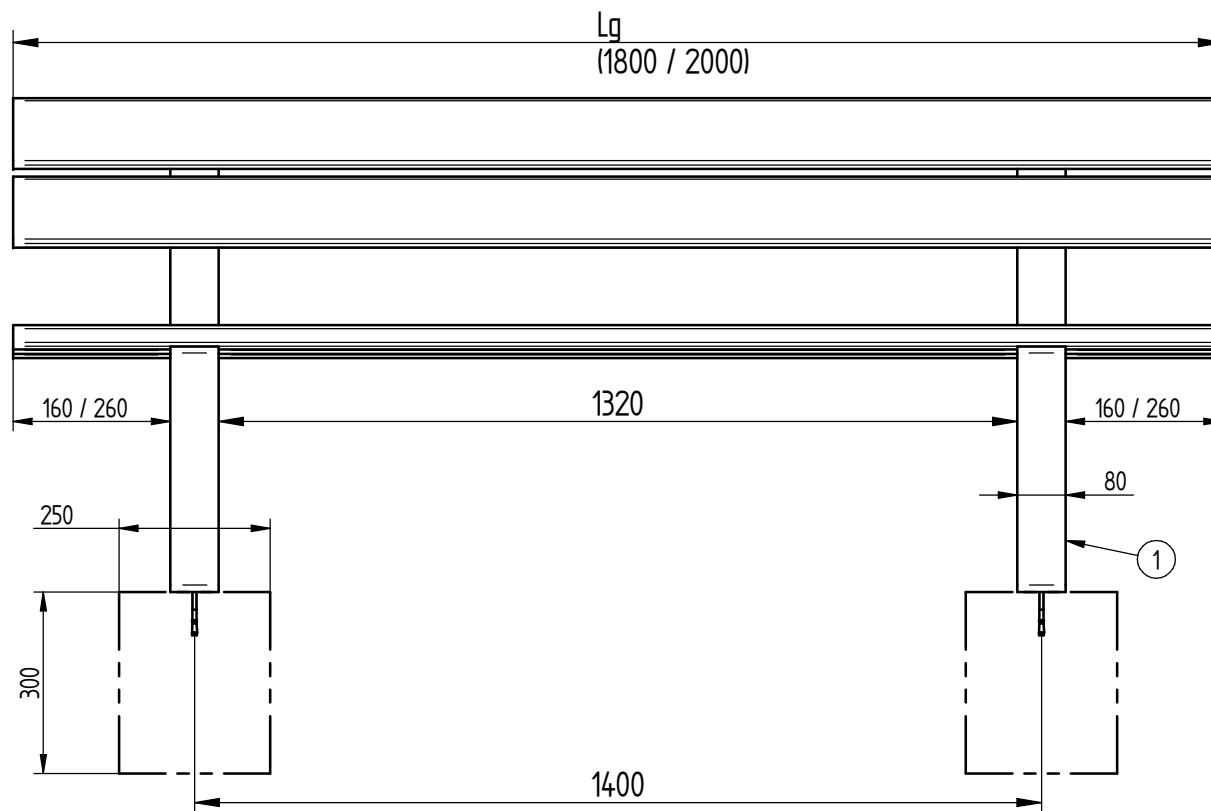

BANC RIGA Acier & Bois

Lg.1800 : 209410 - Lg.2000 : Réf.209415

	10	ACC050408	1	Embout Vis Torx Inviolable T30
	8	ACC18108	4	Rondelle plate LL8 A2
	7	ACC05006	4	Ecrou M8 autocassant A2
	6	ACC07066	4	Goujon M8x95 ZN
	5	ACC220305	20	Vis de Penture ϕ 6x30 Inox
	3		5	LATTE DE BOIS POUR BANC RIGA
	1	SFI209415-A	2	PIED DE BANC RIGA
X	N°	Références	Qté	Description