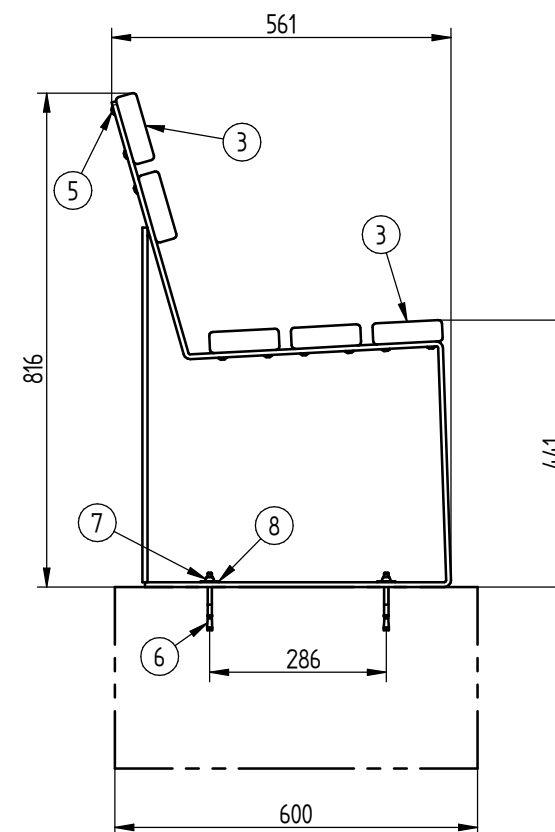

BANC RIGA Acier & Bois

Lg.1800 : 209410 - Lg.2000 : Réf.209415

	10	ACC050408	1	Embout Vis Torx Inviolable T30
	8	ACC18108	4	Rondelle plate LL8 A2
	7	ACC05006	4	Ecrou M8 autocassant A2
	6	ACC07066	4	Goujon M8x95 ZN
	5	ACC220305	20	Vis de Penture ϕ 6x30 Inox
	3		5	LATTE DE BOIS POUR BANC RIGA
	1	SFI209415-A	2	PIED DE BANC RIGA
X	N°	Références	Qté	Description