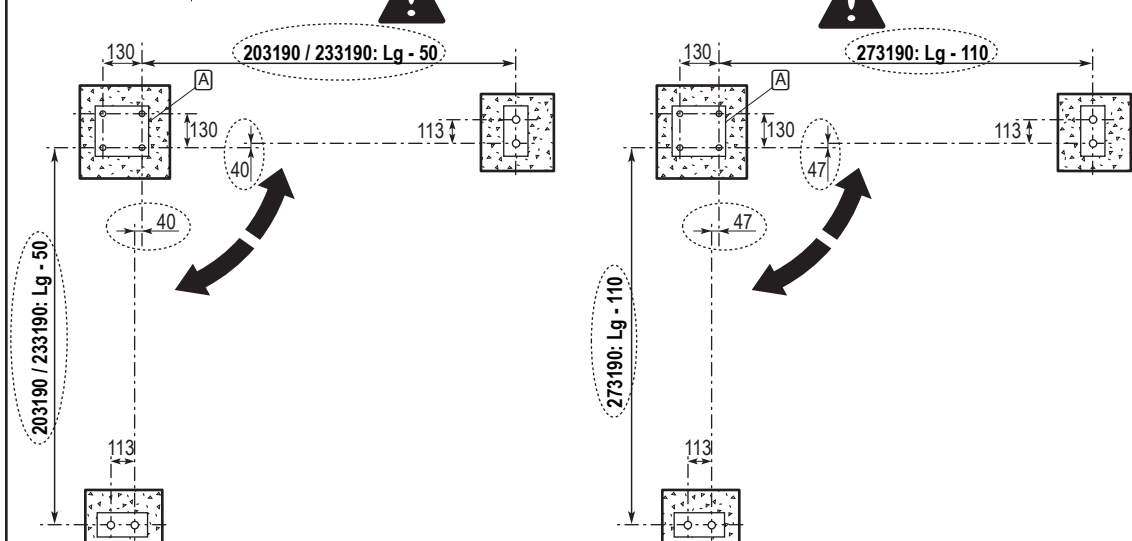

Kit de Scellement pour Barrière Tournante Grande Longueur

Pour barrière Réf.203130; 203140; 203150... / hors standard

Kit de Scellement pour Barrière Tournante Universelle

Pour barrière Réf.203190; 233190; 273190

Réf.202613

Kit de Scellement pour Barrière Tournante Grande Longueur

- Serrure B.F.
Pour barrière hors standard

Réf.202613

Kit de Scellement pour Barrière Tournante Universelle

- Serrure B.F.
Pour barrière Réf. 203191