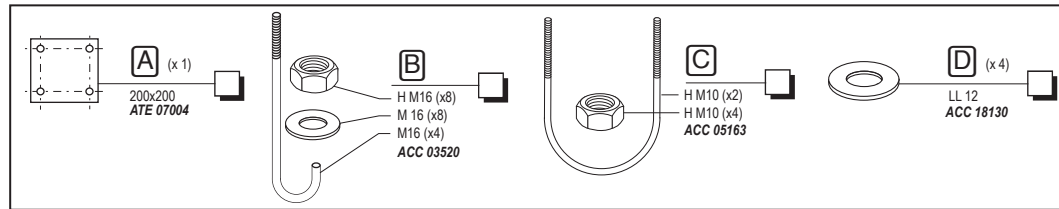

Kit de Scellement pour Barrière Tournante Grande Longueur

Pour barrière Réf.203130; 203140; 203150... / hors standard

Kit de Scellement pour Barrière Tournante Universelle

Pour barrière Réf.203190; 233190; 273190

Réf.202613

Kit de Scellement pour Barrière Tournante Grande Longueur

- Serrure B.F.
Pour barrière hors standard

Réf.202613

Kit de Scellement pour Barrière Tournante Universelle

- Serrure B.F.
Pour barrière Réf. 203191