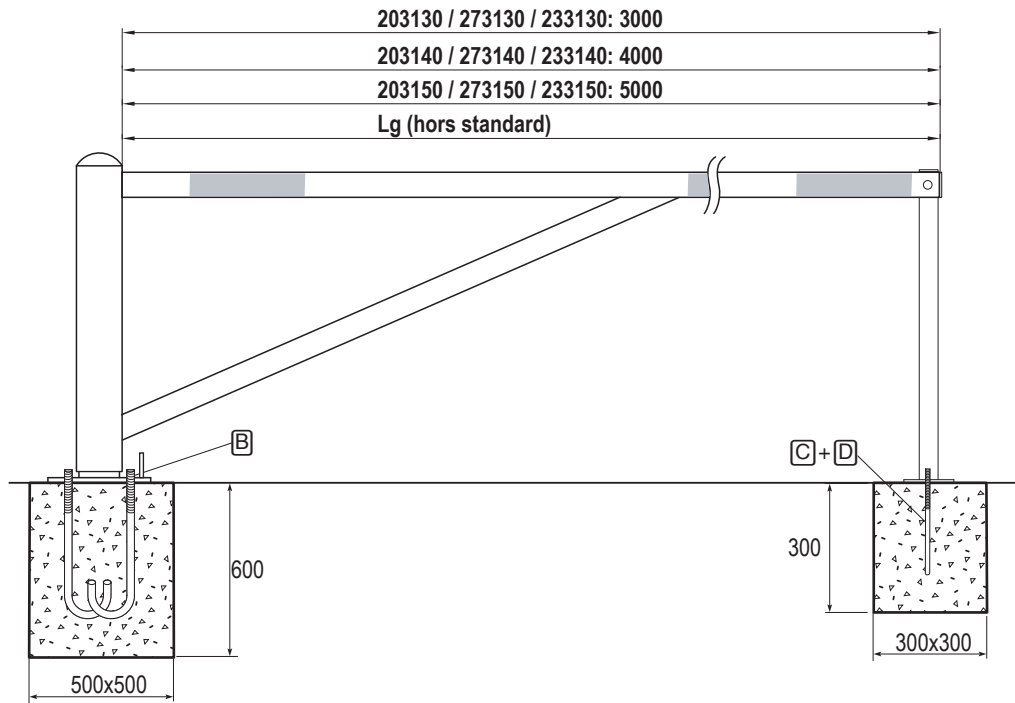

Kit de Scellement pour Barrière Tournante Grande Longueur

Pour barrière Réf.203130; 203140; 203150... / hors standard

Kit de Scellement pour Barrière Tournante Universelle

Pour barrière Réf.203190; 233190; 273190

Réf.202613

Kit de Scellement pour Barrière Tournante Grande Longueur

- Serrure B.F.
Pour barrière hors standard

Réf.202613

Kit de Scellement pour Barrière Tournante Universelle

- Serrure B.F.
Pour barrière Réf. 203191