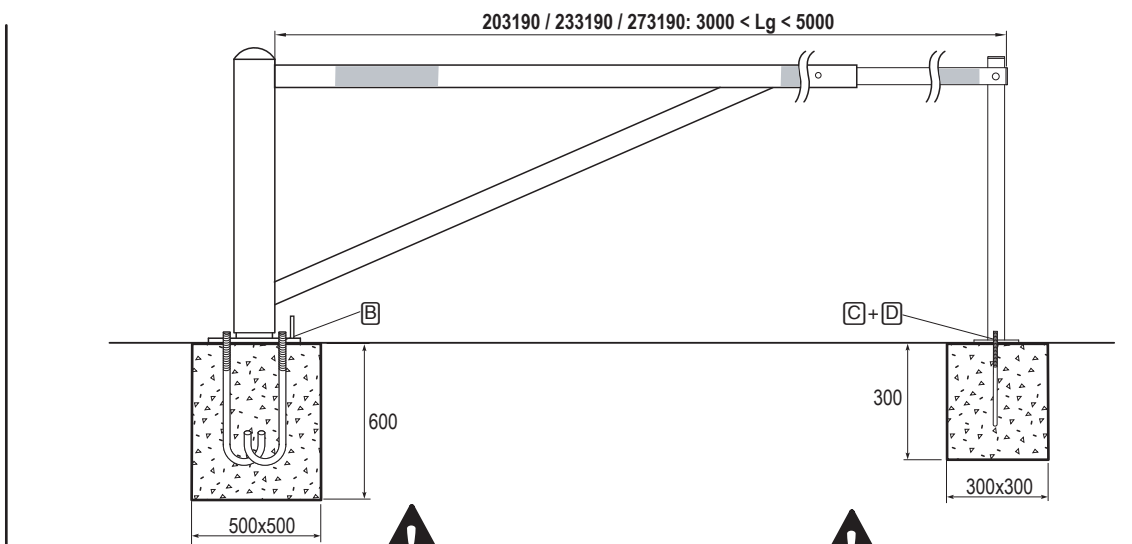

Kit de Scellement pour Barrière Tournante Grande Longueur

Pour barrière Réf.203130; 203140; 203150... / hors standard

Kit de Scellement pour Barrière Tournante Universelle

Pour barrière Réf.203190; 233190; 273190

Réf.202613

Kit de Scellement pour Barrière Tournante Grande Longueur

- Serrure B.F.
Pour barrière hors standard

Réf.202613

Kit de Scellement pour Barrière Tournante Universelle

- Serrure B.F.
Pour barrière Réf. 203191