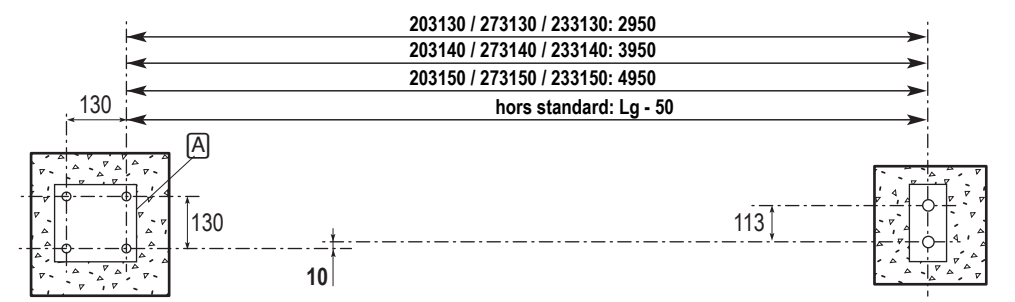

Kit de Scellement pour Barrière Tournante Grande Longueur

Pour barrière Réf.203130; 203140; 203150... / hors standard

Kit de Scellement pour Barrière Tournante Universelle

Pour barrière Réf.203190; 233190; 273190

Réf.202613

Kit de Scellement pour Barrière Tournante Grande Longueur

- Serrure B.F.
Pour barrière hors standard

Réf.202613

Kit de Scellement pour Barrière Tournante Universelle

- Serrure B.F.
Pour barrière Réf. 203191