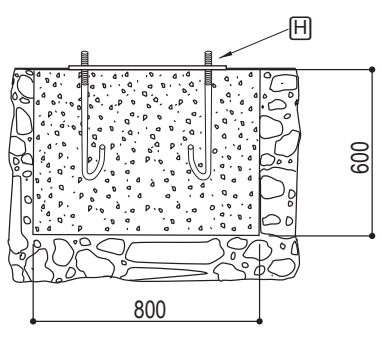

Kit de Scellement pour Portique Fixe avec Platine 500x500 d'Entraxe Pour portique hors standard Réf.202615

PROCITY
N° OF : _____
FRANCE: +33.(0)2.54.80.32.99
EXPORT: +33.(0)1.39.08.26.55

- H**
- (x 8) M16
 - (x 16) H M16
 - (x 16) M 16
 - ACC 03520**

Lg - 380mm

Kit de Scellement pour Portique Tournant avec Platine 500x500 d'Entraxe

Pour portique 202510 / hors standard

Réf.202615

PROCITY

N° OF :

FRANCE: +33.(0)2.54.80.32.99
EXPORT: +33.(0)1.39.08.26.55

G (x 2)

SFI 600424.C

H

(x 8) M16

(x 16) H M16

(x 16) M 16

ACC 03520

Lg - 380mm