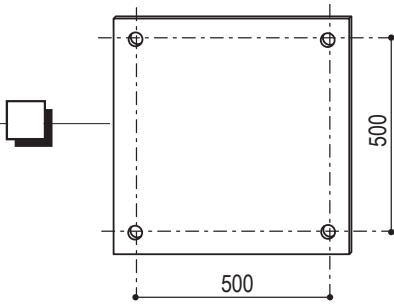

Lg - 380mm

Kit de Scellement pour Portique Tournant avec Platine 500x500 d'Entraxe

Pour portique 202510 / hors standard

Réf.202615

PROCITY

N° OF :

FRANCE: +33.(0)2.54.80.32.99
EXPORT: +33.(0)1.39.08.26.55

G (x 2)

SFI 600424.C

H

(x 8) M16

(x 16) H M16

(x 16) M 16

ACC 03520

Lg - 380mm