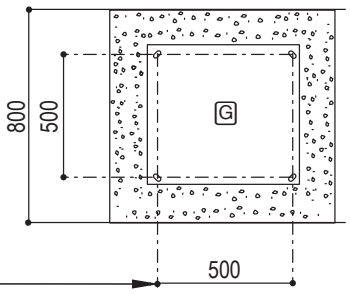

Kit de Scellement pour Portique Fixe avec Platine 500x500 d'Entraxe Pour portique hors standard Réf.202615

PROCITY
N° OF : _____
FRANCE: +33.(0)2.54.80.32.99
EXPORT: +33.(0)1.39.08.26.55

- H**
- (x 8) M16
 - (x 16) H M16
 - (x 16) M 16
 - ACC 03520**

Lg - 380mm

Kit de Scellement pour Portique Tournant avec Platine 500x500 d'Entraxe

Pour portique 202510 / hors standard

Réf.202615

PROCITY

N° OF :

FRANCE: +33.(0)2.54.80.32.99
EXPORT: +33.(0)1.39.08.26.55

G (x 2)

SFI 600424.C

H

(x 8) M16

(x 16) H M16

(x 16) M 16

ACC 03520

Lg - 380mm