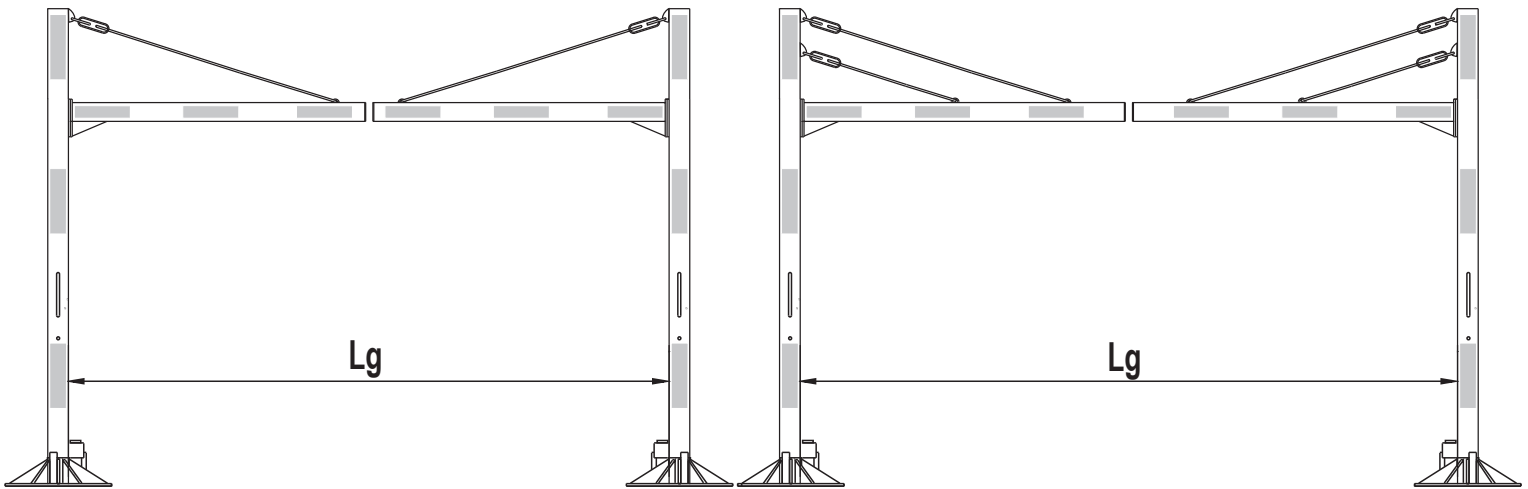

SFI 600424.C

H

(x 8) M16

(x 16) H M16

(x 16) M 16

ACC 03520

Lg - 380mm