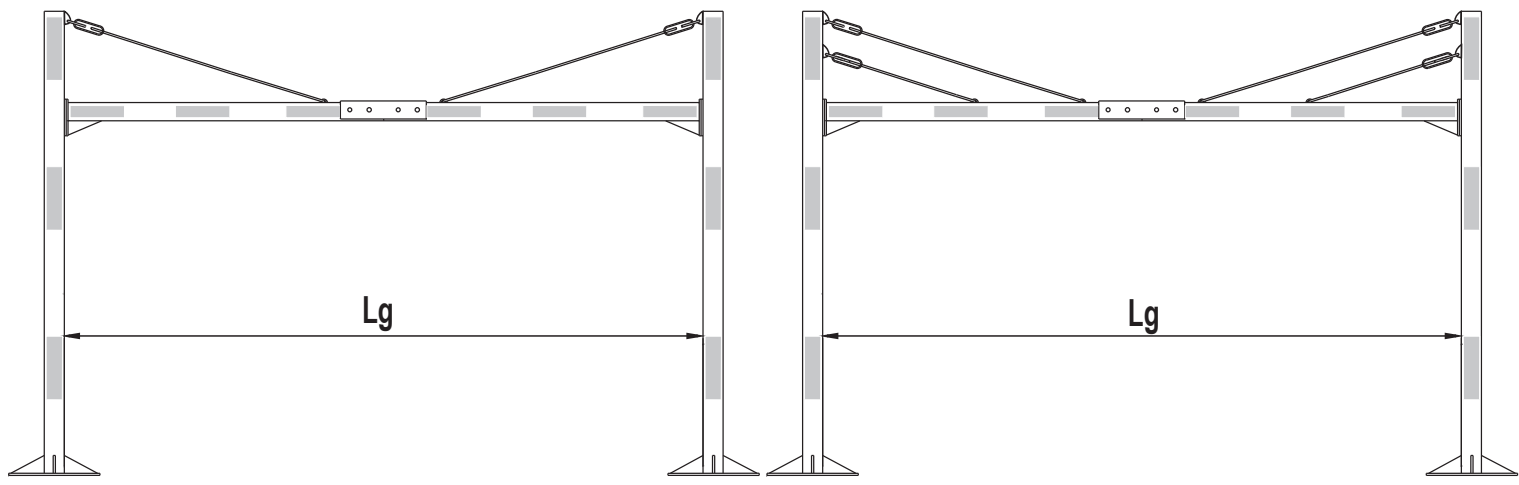

Kit de Scellement pour Portique Fixe avec Platine 500x500 d'Entraxe Pour portique hors standard Réf.202615

PROCITY
N° OF : _____
FRANCE: +33.(0)2.54.80.32.99
EXPORT: +33.(0)1.39.08.26.55

- H**
- (x 8) M16
 - (x 16) H M16
 - (x 16) M 16
 - ACC 03520**

Lg - 380mm

Kit de Scellement pour Portique Tournant avec Platine 500x500 d'Entraxe

Pour portique 202510 / hors standard

Réf.202615

PROCITY

N° OF :

FRANCE: +33.(0)2.54.80.32.99
EXPORT: +33.(0)1.39.08.26.55

G (x 2)

SFI 600424.C

H

(x 8) M16

(x 16) H M16

(x 16) M 16

ACC 03520

Lg - 380mm