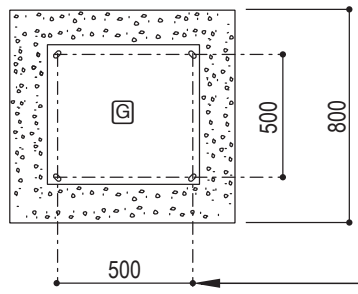

Kit de Scellement pour Portique Fixe avec Platine 500x500 d'Entraxe Pour portique hors standard Réf.202615

PROCITY
N° OF : _____
FRANCE: +33.(0)2.54.80.32.99
EXPORT: +33.(0)1.39.08.26.55

- H**
- (x 8) M16
 - (x 16) H M16
 - (x 16) M 16
 - ACC 03520**

Lg - 380mm

Kit de Scellement pour Portique Tournant avec Platine 500x500 d'Entraxe

Pour portique 202510 / hors standard

Réf.202615

PROCITY

N° OF :

FRANCE: +33.(0)2.54.80.32.99
EXPORT: +33.(0)1.39.08.26.55

G (x 2)

SFI 600424.C

H

(x 8) M16

(x 16) H M16

(x 16) M 16

ACC 03520

Lg - 380mm