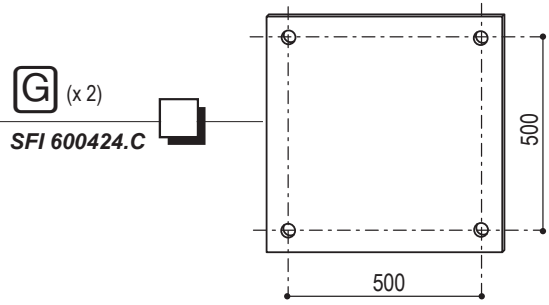

Kit de Scellement pour Portique Fixe avec Platine 500x500 d'Entraxe Pour portique hors standard Réf.202615

PROCITY
N° OF : _____
FRANCE: +33.(0)2.54.80.32.99
EXPORT: +33.(0)1.39.08.26.55

- H**
- (x 8) M16
 - (x 16) H M16
 - (x 16) M 16
 - ACC 03520**

Lg - 380mm

Kit de Scellement pour Portique Tournant avec Platine 500x500 d'Entraxe

Pour portique 202510 / hors standard

Réf.202615

PROCITY

N° OF :

FRANCE: +33.(0)2.54.80.32.99
EXPORT: +33.(0)1.39.08.26.55

G (x 2)

SFI 600424.C

H

(x 8) M16

(x 16) H M16

(x 16) M 16

ACC 03520

Lg - 380mm