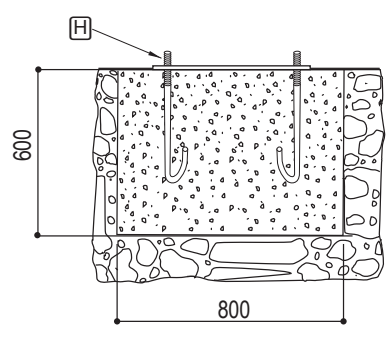

Kit de Scellement pour Portique Fixe avec Platine 500x500 d'Entraxe Pour portique hors standard Réf.202615

PROCITY
N° OF : _____
FRANCE: +33.(0)2.54.80.32.99
EXPORT: +33.(0)1.39.08.26.55

- H**
- (x 8) M16
 - (x 16) H M16
 - (x 16) M 16
 - ACC 03520**

Lg - 380mm

Kit de Scellement pour Portique Tournant avec Platine 500x500 d'Entraxe

Pour portique 202510 / hors standard

Réf.202615

PROCITY

N° OF :

FRANCE: +33.(0)2.54.80.32.99
EXPORT: +33.(0)1.39.08.26.55

G (x 2)

SFI 600424.C

H

(x 8) M16

(x 16) H M16

(x 16) M 16

ACC 03520

Lg - 380mm