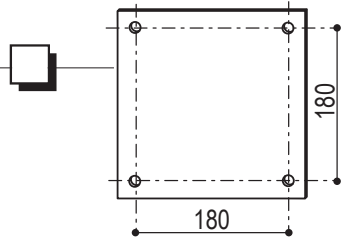

Kit de Scellement pour Portique Fixe avec Platine 180x180 d'entraxe

Pour portique Réf.202300 / Réf.202301 / Réf.202330 / Réf.202340 / hors standard

Réf.202610

N° OF :

FRANCE: +33.(0)2.54.80.32.99
EXPORT: +33.(0)1.39.08.26.55

G (x 2)

ATE 07001

H

(x 8) M16

(x 16) HM16

(x 16) M 16

ACC 03520

202300: 4100mm

202301: 4900mm

Lg - 100mm