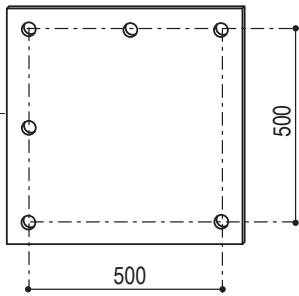

Kit de Scellement pour Potence Tournante avec Platine 500x500 d'Entraxe à 6 fixations - Pour hors standard

Réf.202623

PROCITY

N° OF :

FRANCE: +33.(0)2.54.80.32.99
EXPORT: +33.(0)1.39.08.26.55

G (x 1)

SFI 602383.C

H

(x 6) M16

(x 12) H M16

(x 12) M 16

ACC 03520