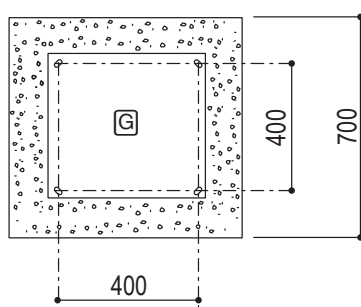

# Kit de Scellement pour Potence Fixe avec Platine 400x400 d'entraxe Pour hors standard Réf.202616

**PROCITY**

N° OF : .....

FRANCE: +33.(0)2.54.80.32.99  
EXPORT: +33.(0)1.39.08.26.55

**G** (x 1)

ATE 07003

**H**

(x 4) M16  
(x 8) H M16  
(x 8) M 16  
**ACC 03520**