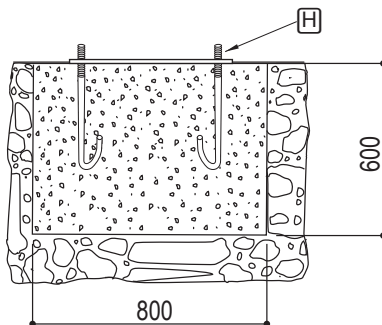

Kit de Scellement pour Potence Tournante avec Platine 400x400 d'entraxe Pour hors standard Réf.202616

PROCITY

N° OF :

FRANCE: +33 (0)2.54.80.32.99
EXPORT: +33 (0)1.39.08.26.55

G (x2)

ATE 07003

H

(x 4) M16

(x 8) H M16

(x 8) M 16

ACC 03520

D 701