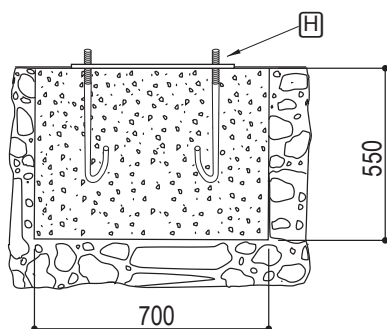

# Kit de Scellement pour Potence Fixe avec Platine 400x400 d'entraxe Pour hors standard Réf.202616

**PROCITY**

N° OF : .....

FRANCE: +33.(0)2.54.80.32.99  
EXPORT: +33.(0)1.39.08.26.55

**G** (x 1)

ATE 07003

**H**

(x 4) M16  
(x 8) H M16  
(x 8) M 16  
**ACC 03520**