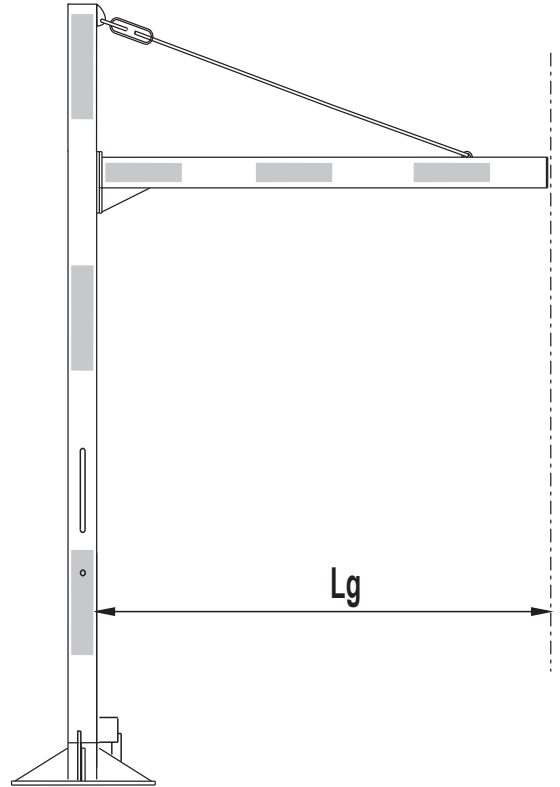

Kit de Scellement pour Potence Tournante avec Platine 400x400 d'entraxe Pour hors standard Réf.202616

PROCITY

N° OF :

FRANCE: +33 (0)2.54.80.32.99
EXPORT: +33 (0)1.39.08.26.55

G (x2)

ATE 07003

H

(x 4) M16

(x 8) H M16

(x 8) M 16

ACC 03520

D 701