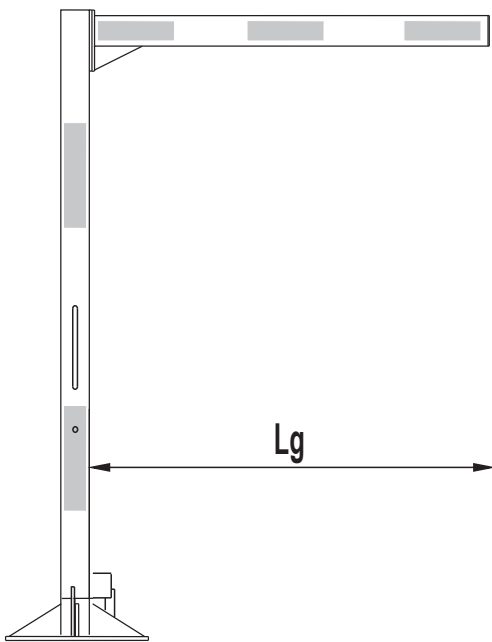

Kit de Scellement pour Potence Tournante avec Platine 400x400 d'entraxe Pour hors standard Réf.202616

PROCITY

N° OF :

FRANCE: +33 (0)2.54.80.32.99
EXPORT: +33 (0)1.39.08.26.55

G (x2)

ATE 07003

H

(x 4) M16

(x 8) H M16

(x 8) M 16

ACC 03520

D 701