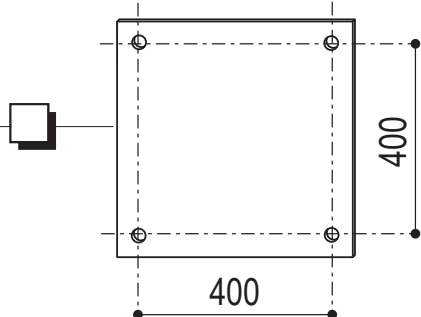

# Kit de Scellement pour Potence Fixe avec Platine 400x400 d'entraxe Pour hors standard Réf.202616

**PROCITY**

N° OF : .....

FRANCE: +33.(0)2.54.80.32.99  
EXPORT: +33.(0)1.39.08.26.55

**G** (x 1)

ATE 07003

**H**

(x 4) M16  
(x 8) H M16  
(x 8) M 16  
**ACC 03520**