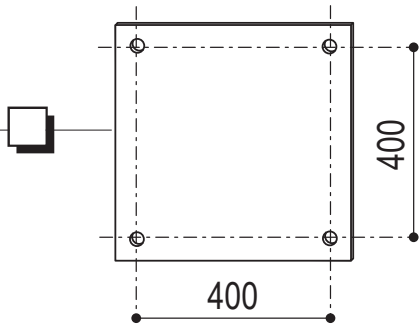

# Kit de Scellement pour Potence Tournante avec Platine 400x400 d'entraxe Pour hors standard Réf.202616

**PROCITY**

N° OF :

FRANCE: +33 (0)2.54.80.32.99  
EXPORT: +33 (0)1.39.08.26.55

**G** (x2)

ATE 07003

**H**