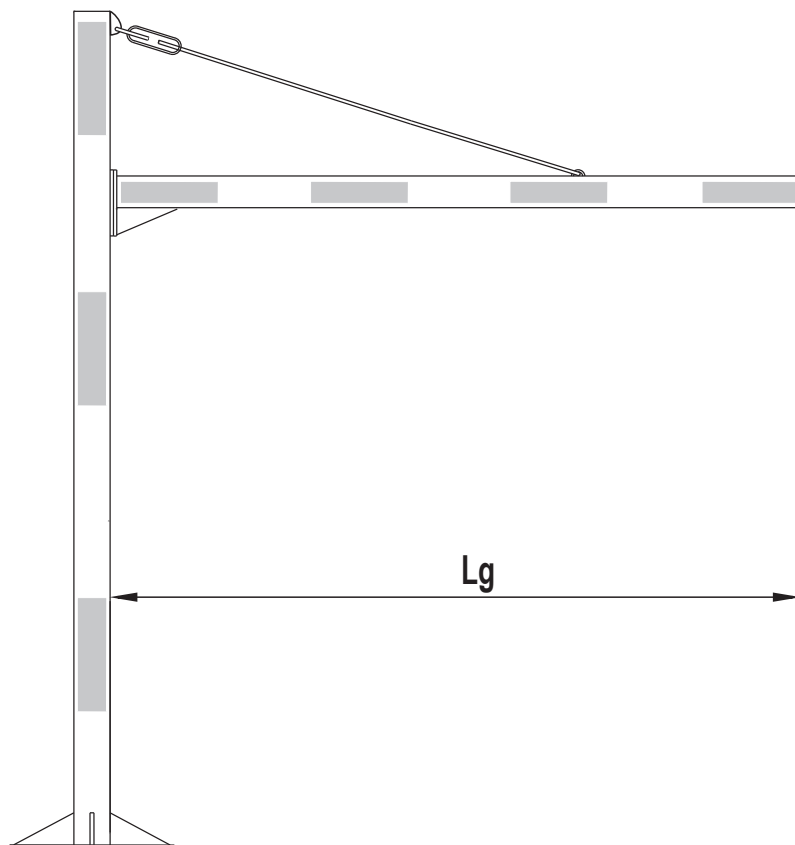

# Kit de Scellement pour Potence Fixe avec Platine 400x400 d'entraxe Pour hors standard Réf.202616

**PROCITY**

N° OF : .....

FRANCE: +33.(0)2.54.80.32.99  
EXPORT: +33.(0)1.39.08.26.55

**G** (x 1)

ATE 07003

**H**

(x 4) M16  
(x 8) H M16  
(x 8) M 16  
**ACC 03520**