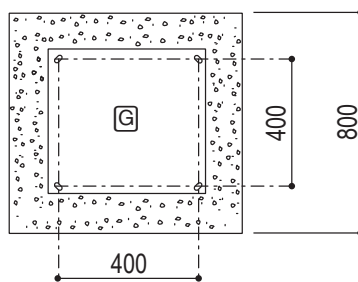

Kit de Scellement pour Potence Tournante avec Platine 400x400 d'entraxe Pour hors standard Réf.202616

PROCITY

N° OF :

FRANCE: +33 (0)2.54.80.32.99
EXPORT: +33 (0)1.39.08.26.55

G (x2)

ATE 07003

H

(x 4) M16

(x 8) H M16

(x 8) M 16

ACC 03520

D 701